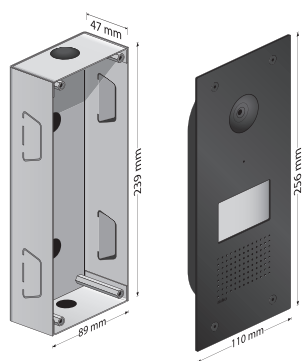

Données techniques

Poste extérieur vidéo pour Niko Home Control, avec 1 bouton-poussoir tactile éclairé.

- Fonction: • tout bouton-poussoir non programmé peut commander l'éclairage, symbole éclairage fourni
- 2 postes intérieurs peuvent être assignés à chaque bouton-poussoir de sonnerie
- tonalité de confirmation après avoir poussé sur le bouton-poussoir de sonnerie
- matériau boutons-poussoirs : métal avec contacts dorés, ne nécessitant pas d'entretien
- éclairage économe en énergie du porte-étiquette, d'une longue durée de vie
- porte-étiquette en plexiglas de 5 mm d'épaisseur, incassable et résistant au vandalisme
- mémoire interne pour l'échange de données entre postes extérieurs similaires(EEPROM)
- Dimensions plaque frontale: 256 x 110 x 3 mm (HxLxp)
- Dimensions boîte d'encastrement: 239 x 89 x 47 mm (HxLxp)
 - Caméra couleur HD 5 MP
 - Sensibilité à la lumière de la caméra : 1 lux
 - Angle de la caméra : 120°
- Technique de fil: câblage IP
- Épaisseur plaque frontale: 3 mm d'aluminium
- Couleur de finition: noir
- Degré de protection: IP53
- Marquage: CE

niko

Dimensions

Schéma de câblage