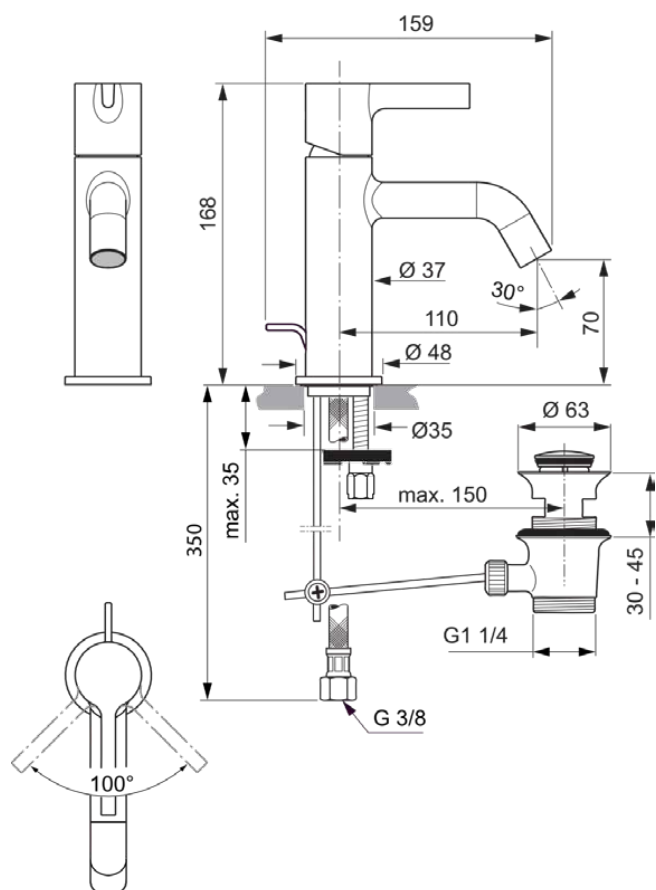

JOY

BC775A2

JOY | Wastafelmengkraan 48x159x168 mm, 110 mm sprong uitloop in brushed gold afwerking, 5 l/min (3 bar), met waste | EasyFix, Verborgen straalregelaar, Ecoflow, EPD, FirmaFlow, PVD technologie

Afbeelding & technische tekening

Algemene informatie

Productcategorie:	Wastafelmengkranen
Producttype:	Wastafelmengkraan
Merk:	Ideal Standard
Collectie:	JOY
Ontwerper:	Palomba Serafini Associati
Colour:	A2 - Brushed Gold
Afwerking van het oppervlak:	satijn
Hoogte (mm):	168
Breedte (mm):	48
Lengte / sprong (mm):	159
Bevestigingswijze:	EasyFix
Nettogewicht (kg):	1.53
EAN-code:	3800861086826