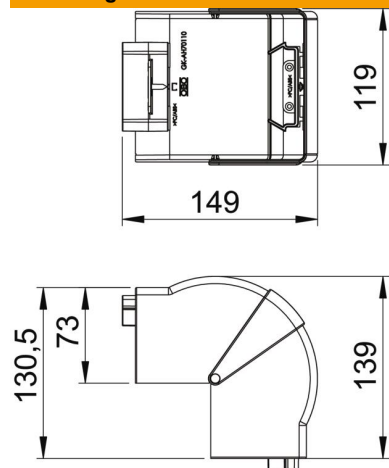

## Stamgegevens

Artikelnummer	6274212
Type	GK-AH70110LGR
Omschrijving 1	Buitenhoek
Omschrijving 2	verstelbaar
Fabrikant	OBO
Dimensie	70x110mm
Kleur	lichtgrijs; RAL 7035
Materiaal	Polycarbonaat/acrylnitriël-butadieen-styrol
Kleinste verkoop-eenheid	1
Eenheid van hoeveelheid	Stuk
Gewicht	15 kg
Eenheid gewicht	kg/100 st.
CO <sub>2</sub> -voetafdruk (GWP) van wieg tot poort	1,0808 kg CO <sub>2</sub> e / 1 Stuk

## Afmetingen

Lengte	130,5 mm
Breedte	119 mm
Hoogte	73 mm

## Technische gegevens

Aantal deksels	1
Uitvoering	Hulpstuk
Voor kanaalbreedte	110 mm
Voor kanaalhoogte	70 mm
Halogeenvrij	ja
Kabelklem	nee
Kanaalverbinder	nee
Montagetype van deksels	overlappend
Montagegat in bodem	nee
Dekselbreedte	0 mm
Breedte bovenstuk 2	0 mm
Breedte bovenstuk 3	0 mm
Beschermingsgraad	IP 30
Beschermfolie	nee
Beschermingsgraad IK-code	IK08
Symmetrisch	ja
Temperatuurbereik max.	60 °C
Temperatuurbereik min.	-15 °C
Hoekbereik max.	100 mm
Hoekbereik min.	80 mm