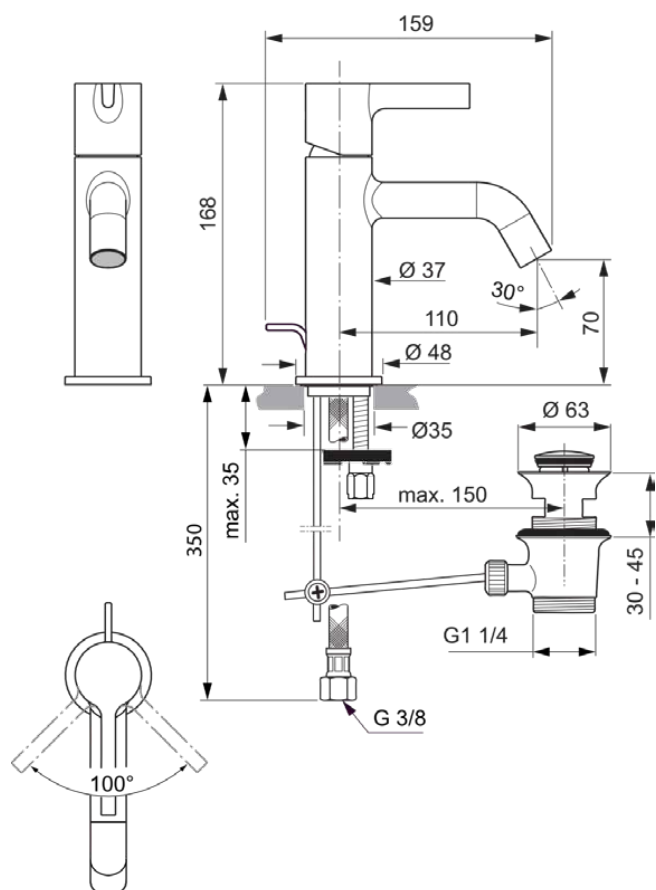

## BC775A5

JOY | Wastafelmengkraan 48x159x168 mm, 110 mm sprong uitloop in magnetic grey afwerking, 5 l/min (3 bar), met waste | EasyFix, Verborgen straalregelaar, Ecoflow, EPD, FirmaFlow, PVD technologie

### Algemene informatie

Productcategorie:	Wastafelmengkranen
Producttype:	Wastafelmengkraan
Merk:	Ideal Standard
Collectie:	JOY
Ontwerper:	Palomba Serafini Associati
Colour:	A5 - Magnetic Grey
Afwerking van het oppervlak:	satijn
Hoogte (mm):	168
Breedte (mm):	48
Lengte / sprong (mm):	159
Bevestigingswijze:	EasyFix
Nettogewicht (kg):	1.53
EAN-code:	3800861087229