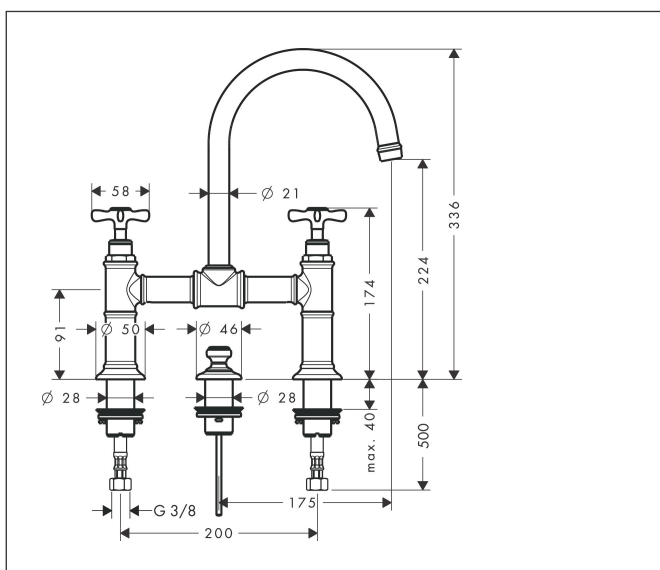

Merk	AXOR
Artikelnaam	AXOR Montreux tweegreeps wastafelmengkraan 220 met kruisgreep brugmodel met PopUp trekwaste
Art.nr.	16510000
Oppervlakte	chrom
Netto prijs	1.215,63 EUR

Product foto

Kenmerken

- ComfortZone: 220
- voorsprong uitloop 175 mm
- uitloophoogte: 224 mm
- greepvariant: kruisgreep
- met draibare uitloop
- draaibereik met draibare uitloop van 120° voor meer bewegingsvrijheid
- straalsoort: laminaire straal
- maximale doorstroomhoeveelheid bij 3 bar: 5 l/min
- keramische kranen warm/koud 90°
- pop-up afvoergarnituur G 1 1/4
- EU taxonomie: max 6l/min - draagt substantieel bij aan duurzaamheid

Maat tekeningen

Technologie

Merk AXOR
Artikelnaam **AXOR Montreux** tweegreeps wastafelmengkraan 220 met kruisgreep brugmodel met PopUp trekwaste
Art.nr. 16510000
Oppervlakte chroom
Netto prijs 1.215,63 EUR

Stroomschema

Merk	AXOR
Artikelnaam	AXOR Montreux tweegreeps wastafelmengkraan 220 met kruisgreep brugmodel met PopUp trekwaste
Art.nr.	16510000
Oppervlakte	chrom
Netto prijs	1.215,63 EUR

Explosietekening voor bouwjaar: >10/10

Merk	AXOR
Artikelnaam	AXOR Montreux tweegreeps wastafelmengkraan 220 met kruisgreep brugmodel met PopUp trekwaste
Art.nr.	16510000
Oppervlakte	chrom
Netto prijs	1.215,63 EUR

Onderdelen voor bouwjaar: >10/10