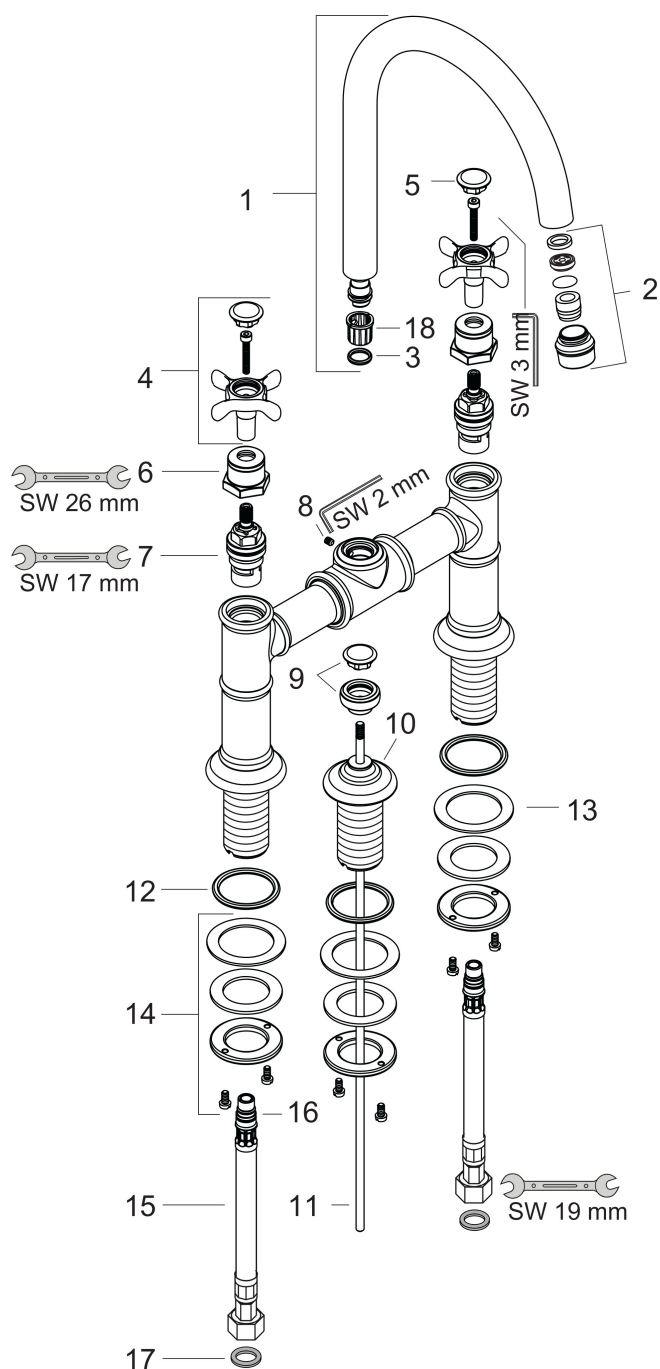

Merk	AXOR
Artikelnaam	AXOR Montreux tweegreeps wastafelmengkraan 220 met kruisgreep brugmodel met PopUp trekwaste
Art.nr.	16510000
Oppervlakte	chrom
Netto prijs	1.215,63 EUR

Product foto

Kenmerken

- ComfortZone: 220
- voorsprong uitloop 175 mm
- uitloophoogte: 224 mm
- greepvariant: kruisgreep
- met draibare uitloop
- draaibereik met draibare uitloop van 120° voor meer bewegingsvrijheid
- straalsoort: laminaire straal
- maximale doorstroomhoeveelheid bij 3 bar: 5 l/min
- keramische kranen warm/koud 90°
- pop-up afvoergarnituur G 1 1/4
- EU taxonomie: max 6l/min - draagt substantieel bij aan duurzaamheid

Stroomschema

Merk	AXOR
Artikelnaam	AXOR Montreux tweegreeps wastafelmengkraan 220 met kruisgreep brugmodel met PopUp trekwaste
Art.nr.	16510000
Oppervlakte	chrom
Netto prijs	1.215,63 EUR

Explosietekening voor bouwjaar: >10/10

Merk	AXOR
Artikelnaam	AXOR Montreux tweegreeps wastafelmengkraan 220 met kruisgreep brugmodel met PopUp trekwaste
Art.nr.	16510000
Oppervlakte	chrom
Netto prijs	1.215,63 EUR

Onderdelen voor bouwjaar: >10/10

Pos	Beschrijving	Art.nr.	Prijs
1	uitloop compl.	97990000	185,60
2	perlator laminar M18x1 (7 l/min)	97991000	32,70
3	O-ring 11x2	98127000	3,00
4	greep	16597000	113,70
5	greepstopset, koud / warm / neutraal	97987000	52,00
6	huls	97993000	40,60
7	bovendeel rechts sluitend	94009000	32,70
8	inbusschroef M4x5	98731000	3,00
9	trekknop	98619000	64,30
10	rozet	98620000	64,30
11	trekstang	94067000	16,60
12	O-ring 34x4	98155000	3,00
13	stelring	97548000	3,00
14	schachtbevestiging voor stopkraan	96078000	25,70
15	aansluitslang 600 mm M10x1 G3/8	97398000	25,70
16	O-ring 8x1,75	97827000	3,00
17	dichtingsset	95581000	4,80
18	stelring	92849000	7,70
a	afvoergarnituur	94139000	71,40
b	perlator M18x1 (5 l/min)	95387000	32,70
c	aansluitpijpje 490 mm	96786000	52,00