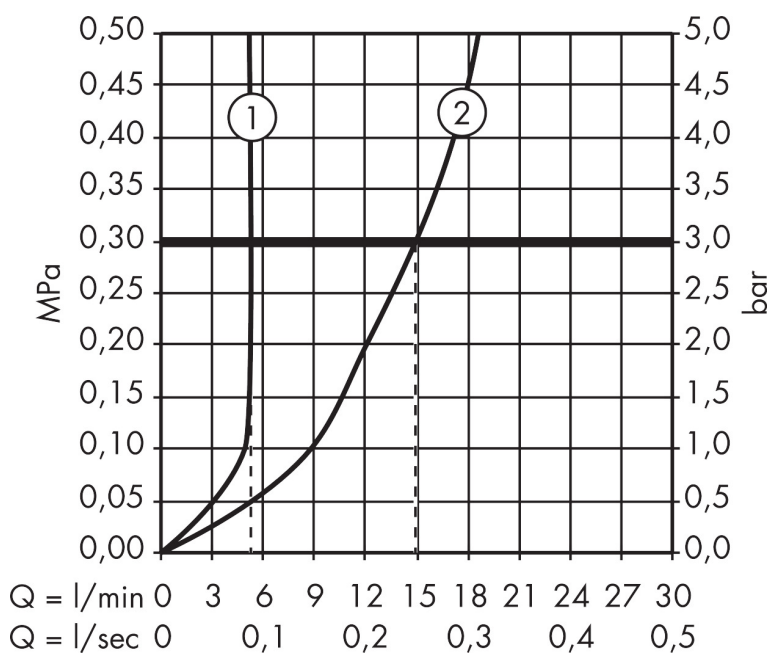

Merk	AXOR
Artikelnaam	AXOR Montreux tweegreeps wastafelmengkraan 220 met kruisgreep brugmodel met PopUp trekwaste
Art.nr.	16510000
Oppervlakte	chrom
Netto prijs	1.215,63 EUR

Product foto

Kenmerken

- ComfortZone: 220
- voorsprong uitloop 175 mm
- uitloophoogte: 224 mm
- greepvariant: kruisgreep
- met draibare uitloop
- draaibereik met draibare uitloop van 120° voor meer bewegingsvrijheid
- straalsoort: laminaire straal
- maximale doorstroomhoeveelheid bij 3 bar: 5 l/min
- keramische kranen warm/koud 90°
- pop-up afvoergarnituur G 1 1/4
- EU taxonomie: max 6l/min - draagt substantieel bij aan duurzaamheid

Maat tekeningen

Technologie

Merk AXOR
Artikelnaam **AXOR Montreux** tweegreeps wastafelmengkraan 220 met kruisgreep brugmodel met PopUp trekwaste
Art.nr. 16510000
Oppervlakte chroom
Netto prijs 1.215,63 EUR

Stroomschema

Merk	AXOR
Artikelnaam	AXOR Montreux tweegreeps wastafelmengkraan 220 met kruisgreep brugmodel met PopUp trekwaste
Art.nr.	16510000
Oppervlakte	chrom
Netto prijs	1.215,63 EUR

Explosietekening voor bouwjaar: >10/10