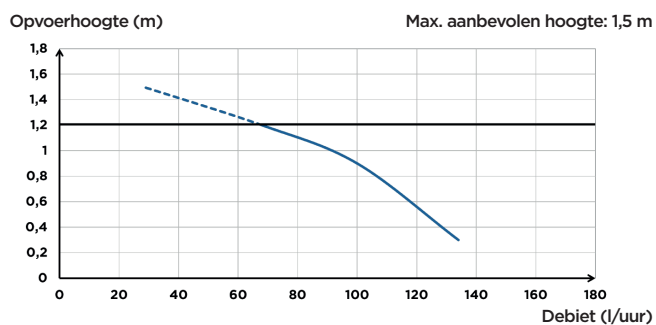

Sanicondens Clim Cassette

1,5 m
↑

PRODUCTVOORDELEN

- Ter vervanging van de cassettepomp van in plafond geplaatste airconditioners
- Eenvoudige installatie: losmaken, richten en vastklikken
- Compatibel met alle cassette-airconditioners
- Hoge prestaties: opvoer tot 1,5 m hoogte en 120 l/u

INHOUD VERPAKKING

Pomp, zeef

POMPCURVE

TECHNISCHE SPECIFICATIES

Max. vermogen van de aangesloten airco	20 kW
Aantal inlaten	1
Diameter inlaten DN	10,5 mm
Afvoerdiameter (int.)	16 mm
T° max. van inkomend water	35 °C
Spanning / Frequentie	220-240 V - 50-60 Hz
Max. opgenomen motorvermogen	12 W
Beschermingsgraad (IP)	IPX4
Geluidsniveau	30 dB(A)
Identificatie en logistiek	
Brutogewicht	0,5 kg
EAN-code	3308815096551
Artikel nr.	CLIMCASSETTE