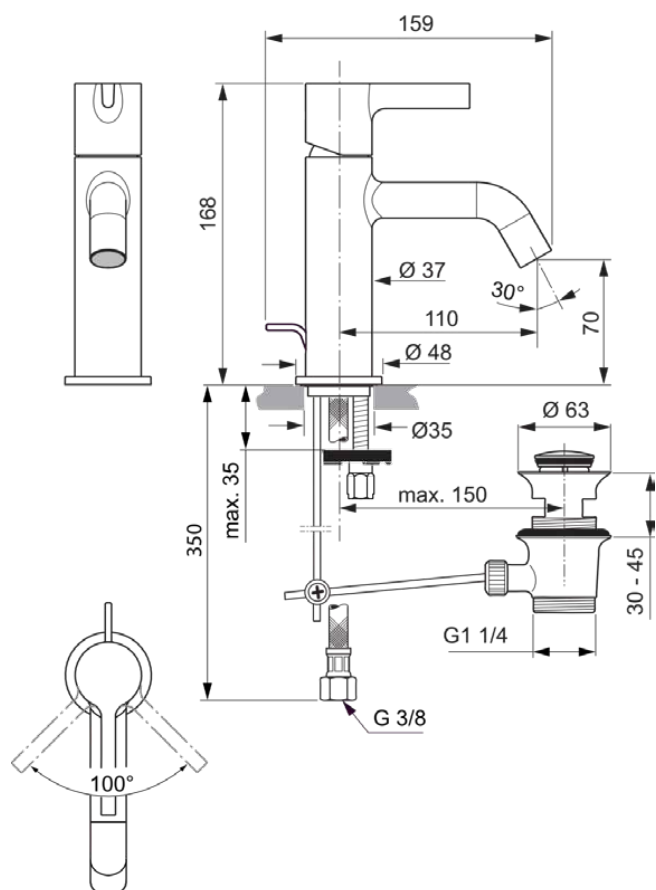

JOY

BC775AA

JOY | Wastafelmengkraan 48x159x168 mm, 110 mm sprong uitloop in chroom afwerking, 5 l/min (3 bar), met waste | EasyFix, Verborgen straalregelaar, Ecoflow, EPD, FirmaFlow, SmartShine

Afbeelding & technische tekening

Algemene informatie

Productcategorie:	Wastafelmengkranen
Producttype:	Wastafelmengkraan
Merk:	Ideal Standard
Collectie:	JOY
Ontwerper:	Palomba Serafini Associati
Colour:	AA - Chroom
Afwerking van het oppervlak:	glanzend
Hoogte (mm):	168
Breedte (mm):	48
Lengte / sprong (mm):	159
Bevestigingswijze:	EasyFix
Nettogewicht (kg):	1.53
EAN-code:	3800861086031

JOY

BC775AA

JOY | Wastafelmengkraan 48x159x168 mm, 110 mm sprong uitloop in chroom afwerking, 5 l/min (3 bar), met waste | EasyFix, Verborgen straalregelaar, Ecoflow, EPD, FirmaFlow, SmartShine

Product specificaties