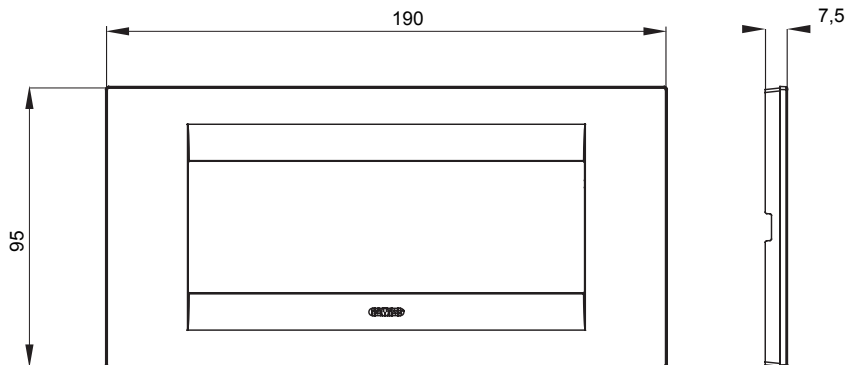

Serie van ChoruSmart huishoudelijke platen, gemaakt in een brede verscheidenheid aan vormen, kleuren, materialen en afwerkingen. Ze omvat vijf verschillende vormen (ONE, GEO, EGO, LUX, ICE en ICE Touch) voor rechthoekige dozen met een capaciteit tot 12 modules en drie verschillende vormen (ONE International, GEO International en LUX International) geschikt voor ronde/vierkante dozen, zowel enkelvoudig als gecombineerd in horizontale en verticale configuraties, met een capaciteit van 2 tot 2+2+2+2 modules. Alle platen van de ChoruSmart huishoudelijke serie gebruiken dezelfde steunen, zonder de behoefte aan aanvullende adapters. De serie omvat ook blanco platen, waterdichte IP55-platen en contourplaten.

Familie	GEO	Omschrijving	6 modules
Kleur	Wit	Materiaal	Technopolymeer
Afwerking	Glimmend	Voor ondersteuning codes	GW16806
Gloeidraadtest	650 °C	Thermodruk met kogel	70 °C
Standaard	EN 60669-1	Voor BS ondersteuningcodes	GW16837, GW16838, GW16839
Electrocod	0110		

### DIMENSIONAL