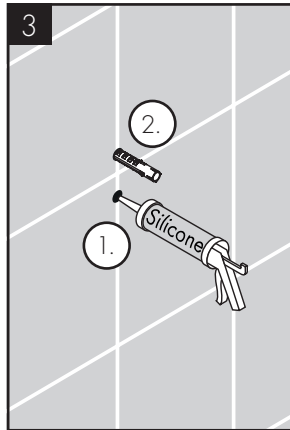

AXOR

AXOR / Hansgrohe SE
Austraße 5-9
77761 Schiltach
Deutschland

info@axor-design.com
axor-design.com

03/2023
9.09114.01