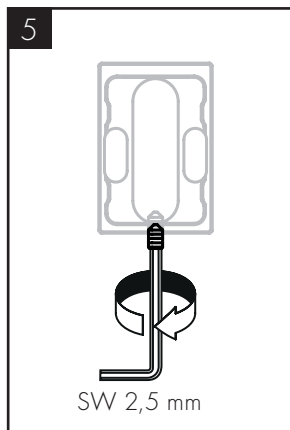

AXOR

AXOR / Hansgrohe SE
Austraße 5-9
77761 Schiltach
Deutschland

info@axor-design.com
axor-design.com

03/2023
9.09114.01