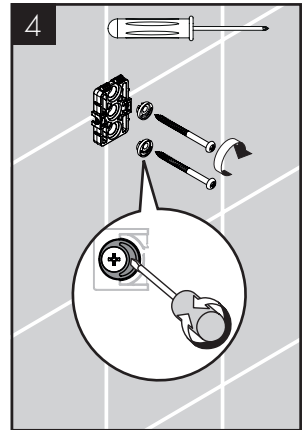

AXOR

AXOR / Hansgrohe SE
Austraße 5-9
77761 Schiltach
Deutschland

info@axor-design.com
axor-design.com

03/2023
9.09114.01