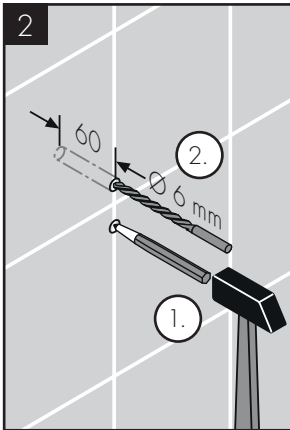

AXOR

AXOR / Hansgrohe SE
Austraße 5-9
77761 Schiltach
Deutschland

info@axor-design.com
axor-design.com

03/2023
9.09114.01