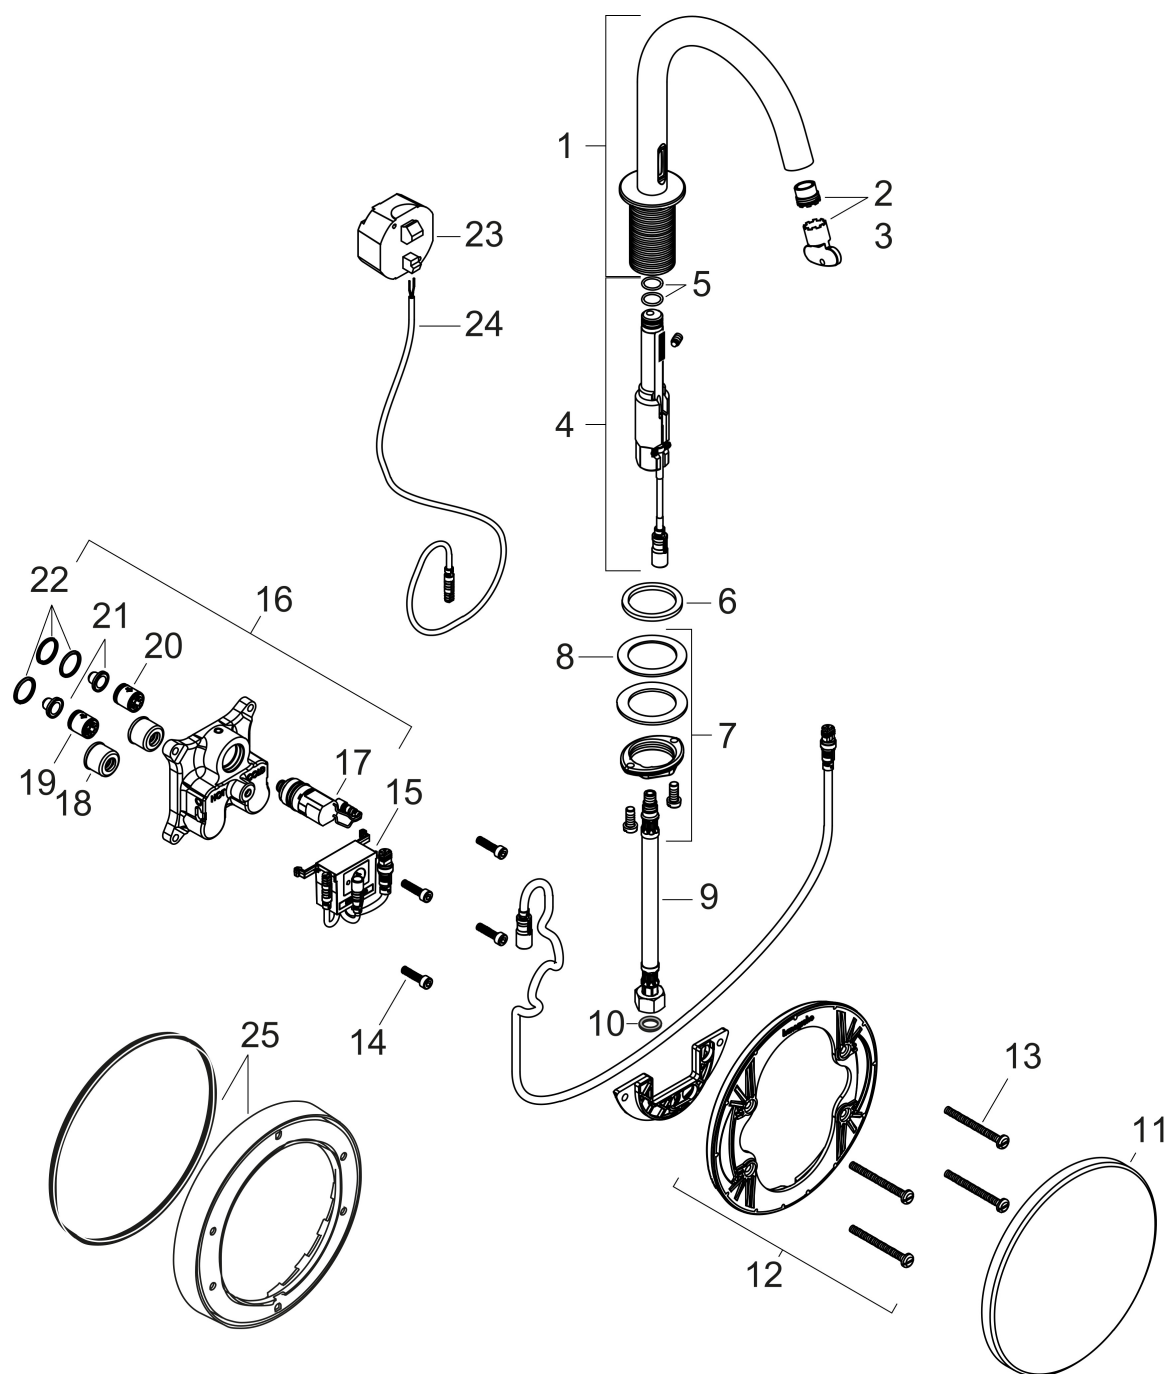

Merk	AXOR
Artikelnaam	AXOR Uno elektronische wastafelkraan met temperatuurgreep en netaansluiting
Art.nr.	38010000
Oppervlakte	chrom
Netto prijs	1.238,16 EUR

Product foto

Maat tekeningen

Kenmerken

- voorsprong uitloop 148 mm
- straalsoort: normale straal
- maximale doorstroomhoeveelheid bij 3 bar: 3,5 l/min
- temperatuur verstelbaar via inbouwdeel
- infraroodtechnologie
- 230 V / 50 Hz netaansluiting
- looptijd: 10 s
- hygiënische spoeling activeerbaar (automatische waterdoorlaat)
- frequentie van hygiënische spoeling: 24 u
- spoeltijd hygiënische spoeling: 10 s
- duurspoeling activeerbaar (enkele waterdoorlaat gedurende 180 seconden, geschikt voor thermische desinfectie)
- reinigingsmodus: handmatige waterstop voor reiniging van de wastafel
- vuilfilters in de verbindingsslangen

Technologie

Merk	AXOR
Artikelnaam	AXOR Uno elektronische wastafelkraan met temperatuurgreep en netaansluiting
Art.nr.	38010000
Oppervlakte	chrom
Netto prijs	1.238,16 EUR

Benodigde onderdelen

Product foto	Artikelnaam	Art.nr.	Prijs
	AXOR AXOR Uno inbouwdeel voor elektronische wastafelkranen	16182180	317,02

Merk AXOR
Artikelnaam **AXOR Uno** elektronische wastafelkraan met temperatuurgreep en netaansluiting
Art.nr. 38010000
Oppervlakte chroom
Netto prijs 1.238,16 EUR

Stroomschema

Merk	AXOR
Artikelnaam	AXOR Uno elektronische wastafelkraan met temperatuurgreep en netaansluiting
Art.nr.	38010000
Oppervlakte	chrom
Netto prijs	1.238,16 EUR

Explosietekening voor bouwjaar: >07/17

Merk	AXOR
Artikelnaam	AXOR Uno elektronische wastafelkraan met temperatuurgreep en netaansluiting
Art.nr.	38010000
Oppervlakte	chrom
Netto prijs	1.238,16 EUR

Onderdelen voor bouwjaar: >07/17