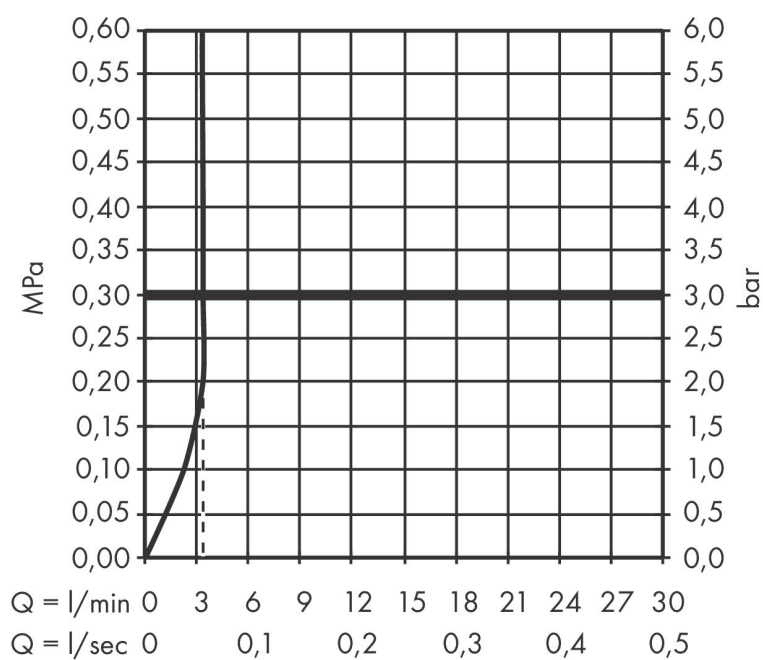

Merk AXOR
Artikelnaam **AXOR Uno** elektronische wastafelkraan met temperatuurgreep en netaansluiting
Art.nr. 38010000
Oppervlakte chroom
Netto prijs 1.238,16 EUR

Stroomschema