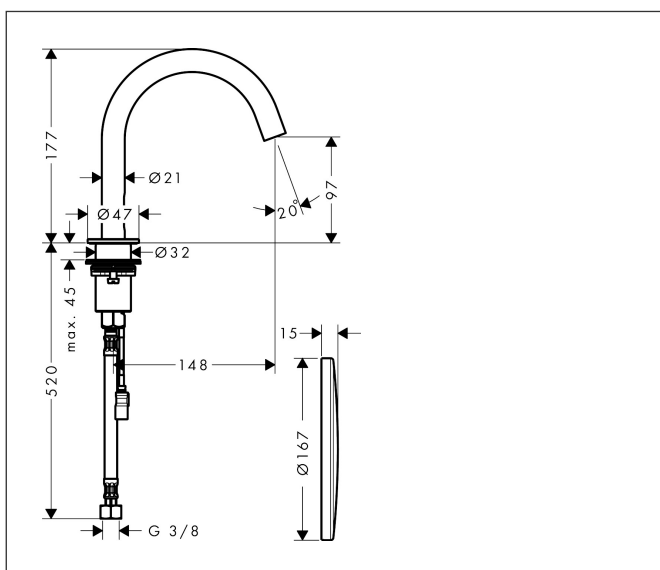

Merk	AXOR
Artikelnaam	AXOR Uno elektronische wastafelkraan met temperatuurgreep en netaansluiting
Art.nr.	38010000
Oppervlakte	chrom
Netto prijs	1.238,16 EUR

Product foto

Maat tekeningen

Kenmerken

- voorsprong uitloop 148 mm
- straalsoort: normale straal
- maximale doorstroomhoeveelheid bij 3 bar: 3,5 l/min
- temperatuur verstelbaar via inbouwdeel
- infraroodtechnologie
- 230 V / 50 Hz netaansluiting
- looptijd: 10 s
- hygiënische spoeling activeerbaar (automatische waterdoorlaat)
- frequentie van hygiënische spoeling: 24 u
- spoeltijd hygiënische spoeling: 10 s
- duurspoeling activeerbaar (enkele waterdoorlaat gedurende 180 seconden, geschikt voor thermische desinfectie)
- reinigingsmodus: handmatige waterstop voor reiniging van de wastafel
- vuilfilters in de verbindingsslangen

Technologie

Merk	AXOR
Artikelnaam	AXOR Uno elektronische wastafelkraan met temperatuurgreep en netaansluiting
Art.nr.	38010000
Oppervlakte	chrom
Netto prijs	1.238,16 EUR

Benodigde onderdelen

Product foto	Artikelnaam	Art.nr.	Prijs
	AXOR AXOR Uno inbouwdeel voor elektronische wastafelkranen	16182180	317,02

Merk AXOR
Artikelnaam **AXOR Uno** elektronische wastafelkraan met temperatuurgreep en netaansluiting
Art.nr. 38010000
Oppervlakte chroom
Netto prijs 1.238,16 EUR

Stroomschema

Merk	AXOR
Artikelnaam	AXOR Uno elektronische wastafelkraan met temperatuurgreep en netaansluiting
Art.nr.	38010000
Oppervlakte	chrom
Netto prijs	1.238,16 EUR

Explosietekening voor bouwjaar: >07/17

Merk	AXOR
Artikelnaam	AXOR Uno elektronische wastafelkraan met temperatuurgreep en netaansluiting
Art.nr.	38010000
Oppervlakte	chrom
Netto prijs	1.238,16 EUR

Onderdelen voor bouwjaar: >07/17