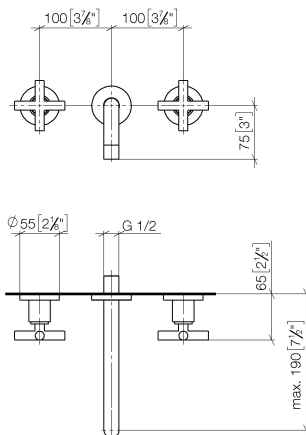

36 712 892

TARA Waschtisch-Wandbatterie ohne Ablaufgarnitur - Dark Brass gebürstet

TARA

36 712 892

36 712 892

mm [inches]

Durchflussdiagramm

Zertifikate