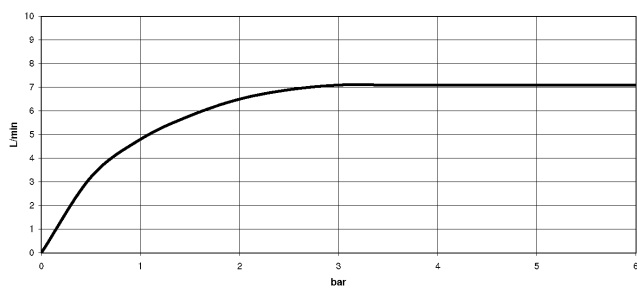

36 712 892

TARA Waschtisch-Wandbatterie ohne Ablaufgarnitur - Dark Brass gebürstet

TARA

36 712 892

36 712 892

mm [inches]

Durchflussdiagramm

Zertifikate