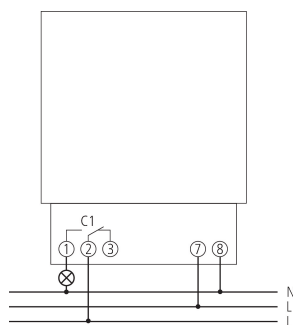

SYN 269 h	
Kortste schakeltijd	20, 2 min
Programmeerbaar om de	5, 30 min
Gangnauwkeurigheid bij 25 °C	Netsynchroon
Soort contact	Wisselcontact
Schakeluitgang	Potentiaalvrij
Standby verbruik	0,9 W
Behuizing- en isolatiemateriaal	Tegen hoge temperaturen bestendige, zelfdovende thermoplasten
Beschermingsgraad	IP 20

Technische specificaties

SYN 269 h	
Beschermingsklasse	II volgens EN 60 730-1
Omgevingstemperatuur	-10°C ... 55°C

Aansluitschema's

Maattekeningen

Accessoires

Snelkoppeling 72 x 72
Artikelnr.: 9070071