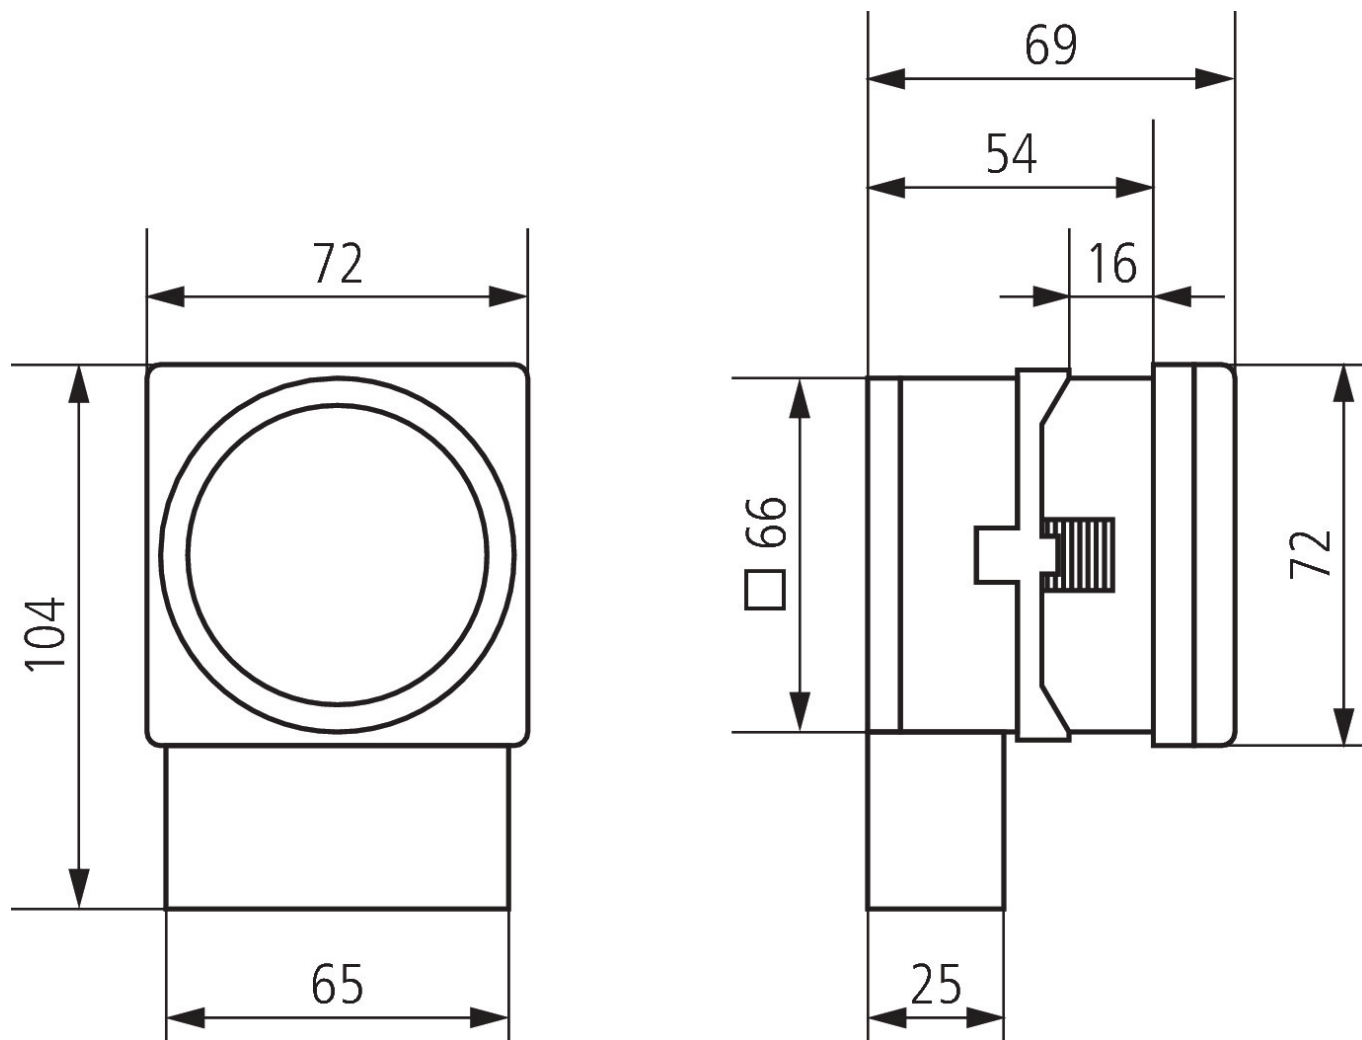

Technische specificaties

SYN 269 h	
Beschermingsklasse	II volgens EN 60 730-1
Omgevingstemperatuur	-10°C ... 55°C

Aansluitschema's

Maattekeningen

Accessoires

Snelkoppeling 72 x 72
Artikelnr.: 9070071