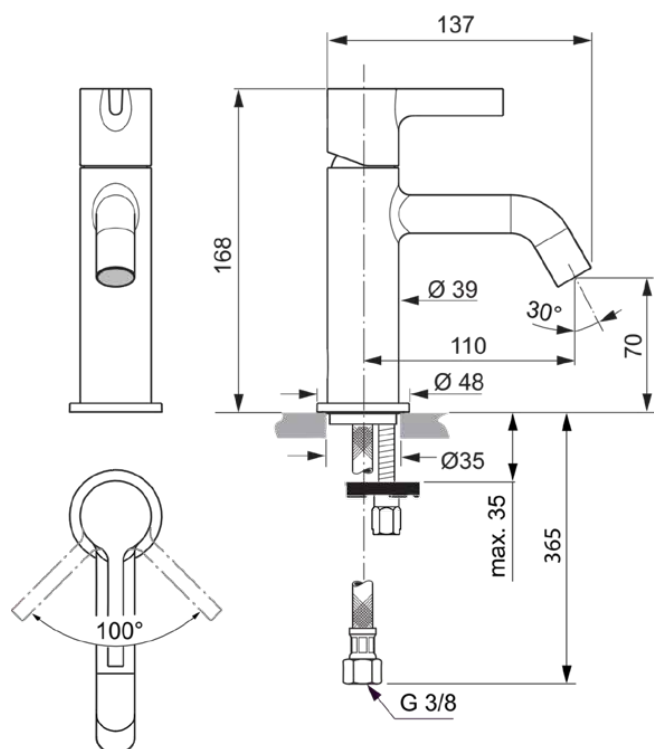

JOY

BC776AA

JOY | Wastafelmengkraan 48x141.5x168 mm, 110 mm sprong uitloop in chroom afwerking, 5 l/min (3 bar), zonder waste | EasyFix, Verborgen straalregelaar, Ecoflow, EPD, FirmaFlow, SmartShine

Afbeelding & technische tekening

Algemene informatie

Productcategorie:	Wastafelmengkranen
Producttype:	Wastafelmengkraan
Merk:	Ideal Standard
Collectie:	JOY
Ontwerper:	Palomba Serafini Associati
Colour:	AA - Chroom
Afwerking van het oppervlak:	glanzend
Hoogte (mm):	168
Breedte (mm):	48
Lengte / sprong (mm):	141.5
Bevestigingswijze:	EasyFix
Nettogewicht (kg):	1.16
EAN-code:	3800861086048

JOY

BC776AA

JOY | Wastafelmengkraan 48x141.5x168 mm, 110 mm sprong uitloop in chroom afwerking, 5 l/min (3 bar), zonder waste | EasyFix, Verborgen straalregelaar, Ecoflow, EPD, FirmaFlow, SmartShine

Product specificaties