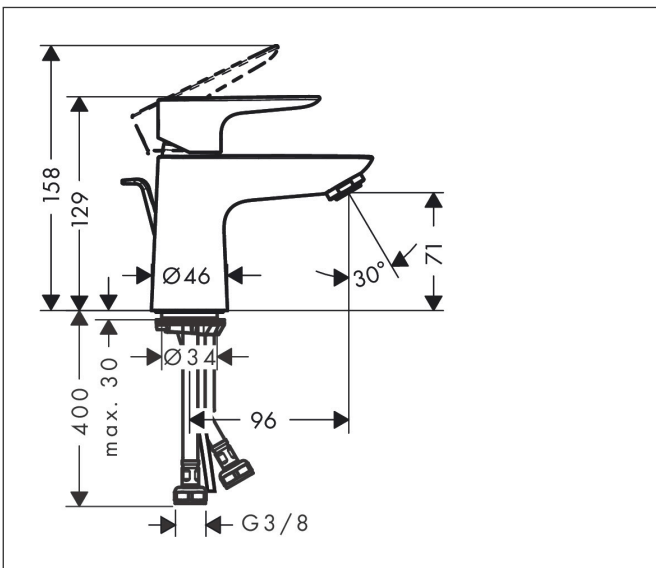

Merk	hansgrohe
Artikelnaam	Talis E ééngreeps wastafelmengkraan 80 LowFlow met PopUp trekwaste
Art.nr.	71705000
Oppervlakte	chrom
Netto prijs	163,90 EUR

Product foto

Kenmerken

- ComfortZone: 80
- voorsprong uitloop 96 mm
- uitloophoogte: 71 mm
- greepvariant: rechte greep
- vaste uitloop
- straalsoort: normale straal
- maximale doorstroomhoeveelheid bij 3 bar: 3,5 l/min
- keramisch kardoes
- pop-up afvoergarnituur G 1 ¼
- materiaal afvoergarnituur: metaal
- EU taxonomie: max 6l/min - draagt substantieel bij aan duurzaamheid

Maat tekeningen

Technologie

Merk hansgrohe
 Artikelnaam **Talis E** ééngreeps wastafelmengkraan 80 LowFlow met PopUp trekwaste
 Art.nr. 71705000
 Oppervlakte chroom
 Netto prijs 163,90 EUR

Stroomschema

Merk	hansgrohe
Artikelnaam	Talis E ééngreeps wastafelmengkraan 80 LowFlow met PopUp trekwaste
Art.nr.	71705000
Oppervlakte	chrom
Netto prijs	163,90 EUR

Explosietekening voor bouwjaar: >05/17

Merk	hansgrohe
Artikelnaam	Talis E ééngreeps wastafelmengkraan 80 LowFlow met PopUp trekwaste
Art.nr.	71705000
Oppervlakte	chrom
Netto prijs	163,90 EUR

Onderdelen voor bouwjaar: >05/17

Pos	Beschrijving	Art.nr.	Prijs
1	greep	92687000	40,60
2	greepstop	95704000	3,00
3	afdekkap	92625000	25,70
4	moer	92689000	20,40
5	O-ring 25x1,5	98146000	4,80
6	O-ring 27x1,5	92527000	7,70
7	kardoes compl.	97685000	52,00
8	dichting	98865000	25,70
9	kardoesadapter	98866000	25,70
10	O-ring 23x2	98398000	3,00
11	perlator M24x1	98453000	16,60
12	schroef M8 x 68	97736000	4,80
13	dichting	97608000	4,80
14	schachtbevestigingsset compl.	96016000	25,70
15	aansluitslang 450 mm M8x0,75 G3/8	97206000	25,70
16	O-ring 6,6x1,6	93019000	3,00
17	trekstang	96657000	10,40
a	afvoergarnituur	94139000	71,40