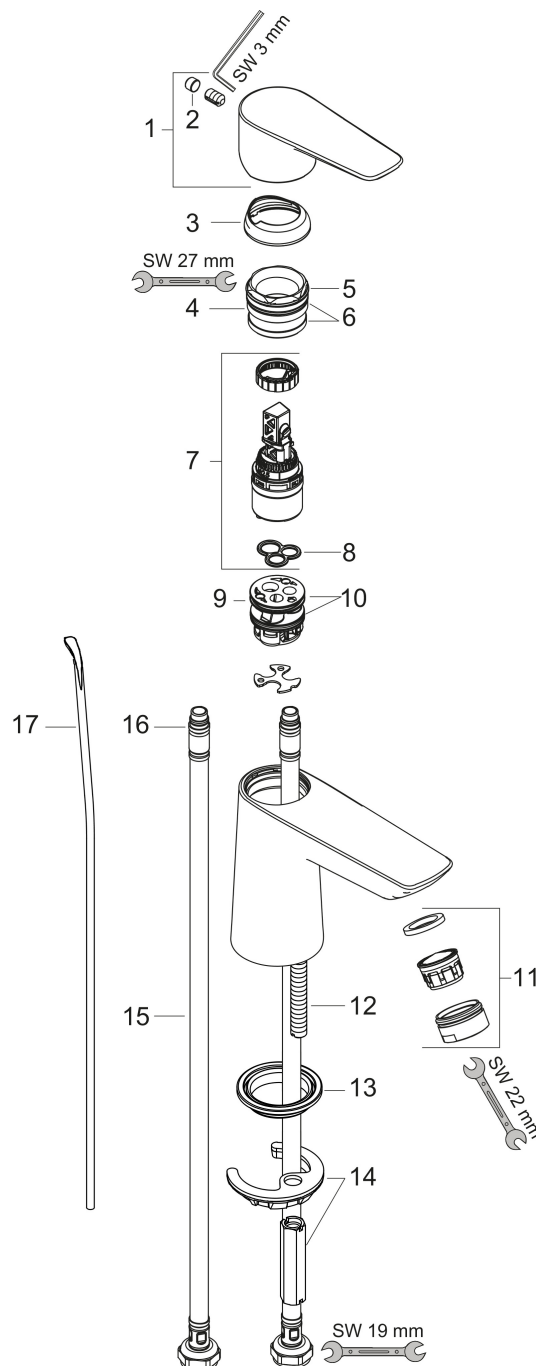

Merk	hansgrohe
Artikelnaam	Talis E ééngreeps wastafelmengkraan 80 LowFlow met PopUp trekwaste
Art.nr.	71705000
Oppervlakte	chrom
Netto prijs	163,90 EUR

Product foto

Kenmerken

- ComfortZone: 80
- voorsprong uitloop 96 mm
- uitloophoogte: 71 mm
- greepvariant: rechte greep
- vaste uitloop
- straalsoort: normale straal
- maximale doorstroomhoeveelheid bij 3 bar: 3,5 l/min
- keramisch kardoes
- pop-up afvoergarnituur G 1 ¼
- materiaal afvoergarnituur: metaal
- EU taxonomie: max 6l/min - draagt substantieel bij aan duurzaamheid

Maat tekeningen

Technologie

Merk hansgrohe
 Artikelnaam **Talis E** ééngreeps wastafelmengkraan 80 LowFlow met PopUp trekwaste
 Art.nr. 71705000
 Oppervlakte chroom
 Netto prijs 163,90 EUR

Stroomschema

Merk	hansgrohe
Artikelnaam	Talis E ééngreeps wastafelmengkraan 80 LowFlow met PopUp trekwaste
Art.nr.	71705000
Oppervlakte	chrom
Netto prijs	163,90 EUR

Explosietekening voor bouwjaar: >05/17

Merk	hansgrohe
Artikelnaam	Talis E ééngreeps wastafelmengkraan 80 LowFlow met PopUp trekwaste
Art.nr.	71705000
Oppervlakte	chrom
Netto prijs	163,90 EUR

Onderdelen voor bouwjaar: >05/17

Pos	Beschrijving	Art.nr.	Prijs
1	greep	92687000	40,60
2	greepstop	95704000	3,00
3	afdekkap	92625000	25,70
4	moer	92689000	20,40
5	O-ring 25x1,5	98146000	4,80
6	O-ring 27x1,5	92527000	7,70
7	kardoes compl.	97685000	52,00
8	dichting	98865000	25,70
9	kardoesadapter	98866000	25,70
10	O-ring 23x2	98398000	3,00
11	perlator M24x1	98453000	16,60
12	schroef M8 x 68	97736000	4,80
13	dichting	97608000	4,80
14	schachtbevestigingsset compl.	96016000	25,70
15	aansluitslang 450 mm M8x0,75 G3/8	97206000	25,70
16	O-ring 6,6x1,6	93019000	3,00
17	trekstang	96657000	10,40
a	afvoergarnituur	94139000	71,40