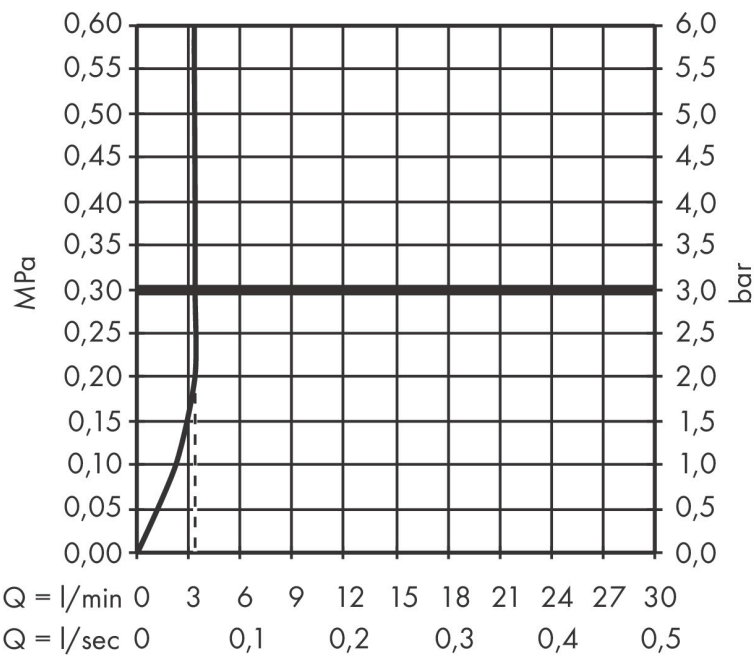

Merk	hansgrohe
Artikelnaam	Talis E ééngreeps wastafelmengkraan 80 LowFlow met PopUp trekwaste
Art.nr.	71705000
Oppervlakte	chrom
Netto prijs	163,90 EUR

Product foto

Kenmerken

- ComfortZone: 80
- voorsprong uitloop 96 mm
- uitloophoogte: 71 mm
- greepvariant: rechte greep
- vaste uitloop
- straalsoort: normale straal
- maximale doorstroomhoeveelheid bij 3 bar: 3,5 l/min
- keramisch kardoes
- pop-up afvoergarnituur G 1 ¼
- materiaal afvoergarnituur: metaal
- EU taxonomie: max 6l/min - draagt substantieel bij aan duurzaamheid

Maat tekeningen

Technologie

Merk hansgrohe
 Artikelnaam **Talis E** ééngreeps wastafelmengkraan 80 LowFlow met PopUp trekwaste
 Art.nr. 71705000
 Oppervlakte chroom
 Netto prijs 163,90 EUR

Stroomschema

Merk	hansgrohe
Artikelnaam	Talis E ééngreeps wastafelmengkraan 80 LowFlow met PopUp trekwaste
Art.nr.	71705000
Oppervlakte	chrom
Netto prijs	163,90 EUR

Explosietekening voor bouwjaar: >05/17

Merk	hansgrohe
Artikelnaam	Talis E ééngreeps wastafelmengkraan 80 LowFlow met PopUp trekwaste
Art.nr.	71705000
Oppervlakte	chrom
Netto prijs	163,90 EUR

Onderdelen voor bouwjaar: >05/17