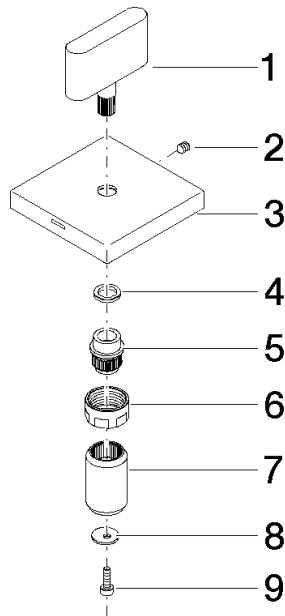

Griff für Wanne Cold oval pur 60 x 60 x 40 mm - Dark Platinum gebürstet

90 20 70 051 04

Griff für Wanne Cold oval pur 60 x 60 x 40 mm - Dark Platinum gebürstet

90 20 70 051 04

Griff für Wanne Cold oval pur 60 x 60 x 40 mm - Dark Platinum gebürstet

90 20 70 051 04

Griff für Wanne Cold oval pur 60 x 60 x 40 mm - Dark Platinum gebürstet

90 20 70 051 04

Produktversion bis 11/23/2020

Produktversion ab 11/23/2020

Produktversion ab 7/1/2022

Griff für Wanne Cold oval pur 60 x 60 x 40 mm - Dark Platinum gebürstet

90 20 70 051 04

Ersatzteilstückliste

Produktversion bis 11/23/2020

Produktversion ab 11/23/2020

Produktversion ab 7/1/2022

Nr.	Artikelnummer	Benennung	Verbaumenge	Lieferzeit
	09 20 70 051-99	Griff oval pur 46 x 43,5 x 11 mm - Dark Platinum gebürstet	9	30