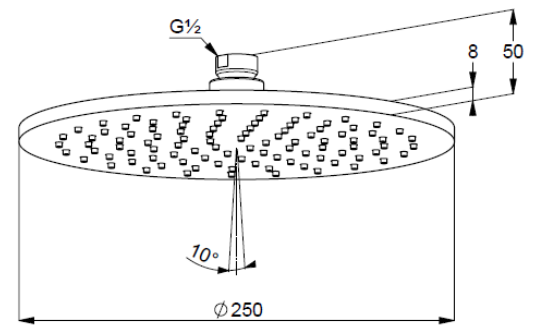

Technische Daten/ Technical Data

KLUDI A-QA
Kopfbrause 1 S
250mm
DN 15

Artikel- Nr.: 64325NO-00

Oberfläche:
NO Brushed Gold (18) PVD

Artikeltext
Hersteller KLUDI GmbH & Co. KG
Typ: KLUDI A-QA
Kopfbrause 1 S
250mm
Artikel- Nr.: 64325NO-00

Kopfbrause 1 S
mit einer Strahlart
mit Kalkschnellreinigung
Durchflussmenge bei 3 bar 23 l/min.
Anschlussgewinde G1/2
mit Kugelgelenk
Ø 250mm
Siebdichtung

Produktabbildung/ Product picture

Maßzeichnung/ Dimensional drawing