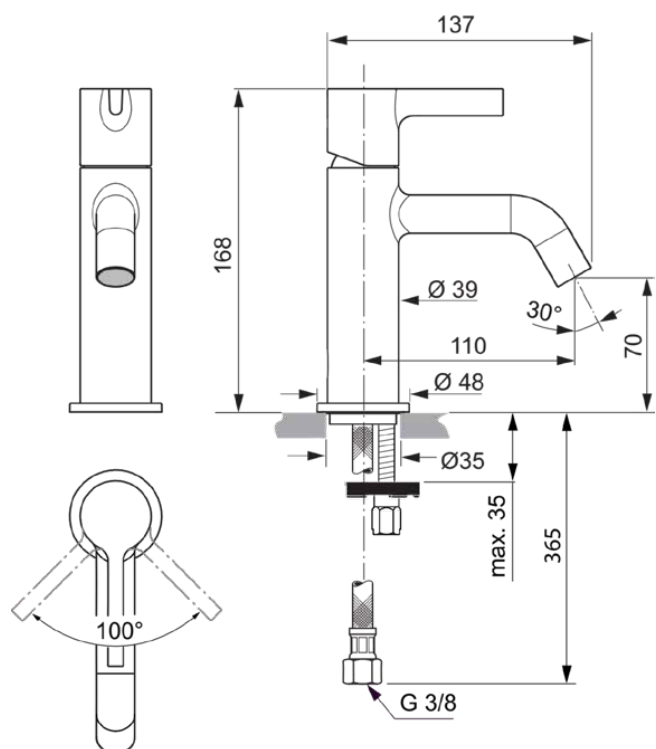

## BC776GN

JOY | Wastafelmengkraan 48x141.5x168 mm, 110 mm sprong uitloop in Silver Storm afwerking, 5 l/min (3 bar), zonder waste | EasyFix, Verborgen straalregelaar, Ecoflow, EPD, FirmaFlow, PVD technologie

### Algemene informatie

Productcategorie:	Wastafelmengkranen
Producttype:	Wastafelmengkraan
Merk:	Ideal Standard
Collectie:	JOY
Ontwerper:	Palomba Serafini Associati
Colour:	GN - Silver Storm
Afwerking van het oppervlak:	satijn
Hoogte (mm):	168
Breedte (mm):	48
Lengte / sprong (mm):	141.5
Bevestigingswijze:	EasyFix
Nettogewicht (kg):	1.16
EAN-code:	3800861086437