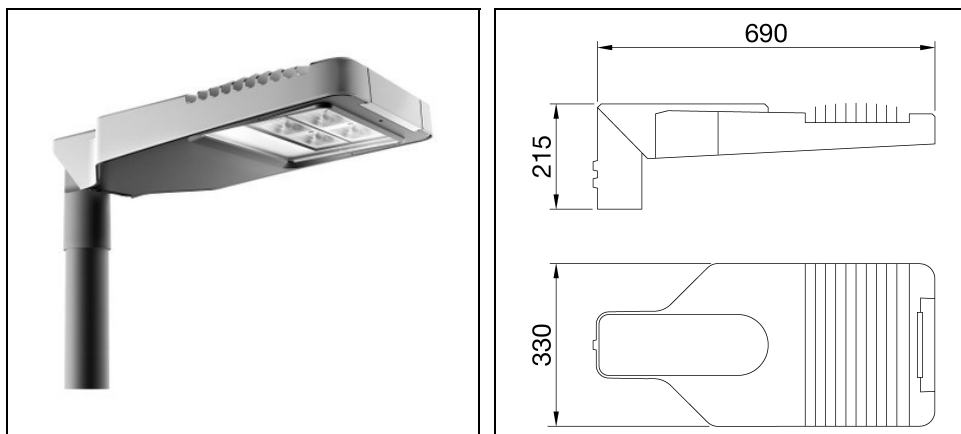

ROAD [5] MEDIUM 4X3 LED HUGE

Bestelnr. GWR517430K

Omschrijving

Straatverlichtingsarmatuur met afscherming, frame en mastbevestiging in EN AB46100 gegoten aluminium met laag kopergehalte:

- Polyester poedercoating
- High-power LED
- Metalen printplaat
- Overspanningsbeveiliging tot 10kV
- Veiligheidsschakelaar
- PA6.6 + FV bedradingsplaat
- Kabelinvoer via PG13,5
- Optisch systeem van hoogreflecterend aluminium
- Afscherming van vlak veiligheidsglas (dikte 4 mm)
- Opening- en sluitsysteem met geïntegreerde handgreep aan de voorzijde
- Geschikt voor omgevingstemperaturen tot 50°C, maar met reductie van de voedingsstroom zoals aangegeven in de handleiding
- Geschikt voor paaltop- en wandinstallatie, verstelbaar in stappen van 5°
- L90B10 (Tq 25°C) > 115.000 h; L90B10 (Tq 50°C) = 115.000 h

Product gegevens

ETIM Groep:	EG000027	ETIM Klasse:	EC000062
-------------	----------	--------------	----------

Algemene informatie

Lamphouder:	LED	Lichtbron:	LED
Reële lichtstroom [lm]:	14800	Armatuur wattage [W]:	131 W
Specifieke lichtstroom [lm/W]:	113	CRI:	70
Kleurtemperatuur [K]:	3000	Kleur / Afwerking:	GR-RAL9006 / Grijs RAL9006
IP waarde:	IP66	IK-J-xxIP:	IK08 5J xx5
Beschermingsklasse:	II	Optiek:	HUGE - Wegoptiek
Nettogewicht [kg]:	8.08g	Totale lengte [mm]:	690
Totale breedte [mm]:	330	Totale hoogte [mm]:	215