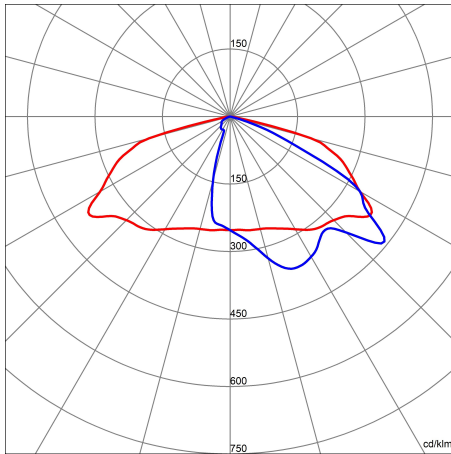

Fotometrische gegevens