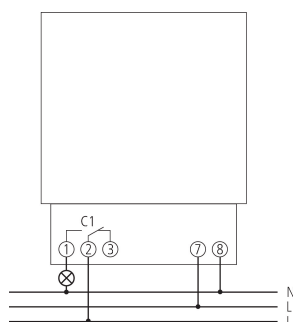

SUL 189 s 110V

Artikelnr.: 1891801

theben

Technische specificaties

SUL 189 s 110V		SUL 189 s 110V	
Behuizing- en isolatiemateriaal	Tegen hoge temperaturen bestendige, zelfdovende thermoplasten	Beschermingsklasse	II volgens EN 60 730-1
Beschermingsgraad	IP 20	Omgevingstemperatuur	-10°C ... 55°C

Aansluitschema's

Technische wijzigingen en drukfouten voorbehouden

nadere informatie op: www.theben-nederland.nl/producten/1891801

De belastingsgegevens worden bepaald met voorbeeldige geselecteerde lichtbronnen en zijn daarom typische gegevens vanwege het grote aantal beschikbare producten.

23-11-2024
Pagina 2 van 3