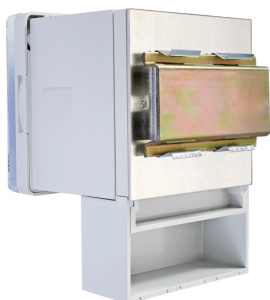

Technische wijzigingen en drukfouten voorbehouden

nadere informatie op: www.theben-nederland.nl/producten/1891801

De belastingsgegevens worden bepaald met voorbeeldige geselecteerde lichtbronnen en zijn daarom typische gegevens vanwege het grote aantal beschikbare producten.

23-11-2024
Pagina 3 van 3