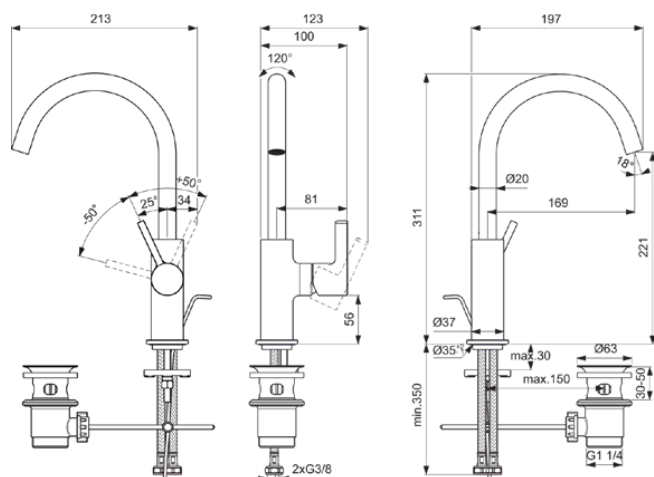

## BC777AA

JOY | Wastafelmengkraan 100x230x311 mm, 169 mm sprong uitloop in chroom afwerking, 5 l/min (3 bar), met waste | EasyFix, Verborgen straalregelaar, Ecoflow, EPD, FirmaFlow, SmartShine

### Algemene informatie

Productcategorie:	Wastafelmengkranen
Producttype:	Wastafelmengkraan
Merk:	Ideal Standard
Collectie:	JOY
Ontwerper:	Palomba Serafini Associati
Colour:	AA - Chroom
Afwerking van het oppervlak:	glanzend
Hoogte (mm):	311
Breedte (mm):	100
Lengte / sprong (mm):	230
Bevestigingswijze:	EasyFix
Nettogewicht (kg):	1.63
EAN-code:	3800861086055