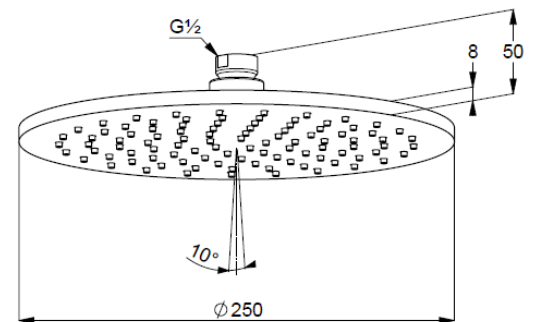

Technische Daten/ Technical Data

KLUDI A-QA
Kopfbrause 1 S
250mm
DN 15

Artikel- Nr.: 64325N1-00

Oberfläche:
N1 Brushed Bronze PVD

Artikeltext
Hersteller KLUDI GmbH & Co. KG
Typ: KLUDI A-QA
Kopfbrause 1 S
250mm
Artikel- Nr.: 64325N1-00

Kopfbrause 1 S
mit einer Strahlart
mit Kalkschnellreinigung
Durchflussmenge bei 3 bar 23 l/min.
Anschlussgewinde G1/2
mit Kugelgelenk
Ø 250mm
Siebdichtung

Produktabbildung/ Product picture

Maßzeichnung/ Dimensional drawing