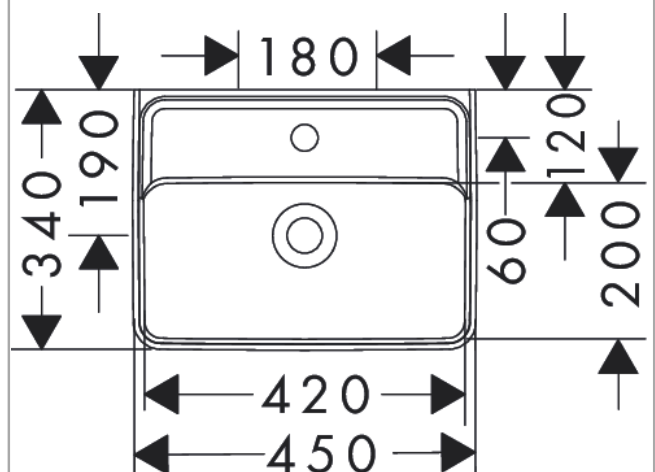

Xanua Q
fontein 450/340 met kraangat zonder overloop
 Oppervlak: wit Artikelnummer: **60230450**

Beschrijving

- materiaal: keramiek
- buitenste afmetingen wastafel: 450 x 340 x 105 mm (b x d x h)
- binnenhoogte wastafel: 115 mm
- glansgraad: glanzend
- Made to fit NoiseReduction: op maat gemaakte geluiddempende mat bijgesloten
- met één kraangat
- zonder overloop
- zonder afvoergarnituur
- montagewijze: wandmontage
- overloopklasse: CL00

Artikeldetails

Vrijblijvende advies verkoopprijs excl. BTW	111,95 €
Vrijblijvende advies verkoopprijs incl. BTW	135,46 €

Technologie

Designprijzen

Productfoto

Maattekening

Xanua Q
 fontein 450/340 met kraangat zonder overloop
 Oppervlak: wit Artikelnummer: 60230450

Inbouwvoorbeeld

Xanua Q
 fontein 450/340 met kraangat zonder overloop
 Oppervlak: wit Artikelnummer: 60230450

Explosietekening

Bouwjaar: >04/24

Xanua Q
fontein 450/340 met kraangat zonder overloop
Oppervlak: wit Artikelnummer: **60230450**