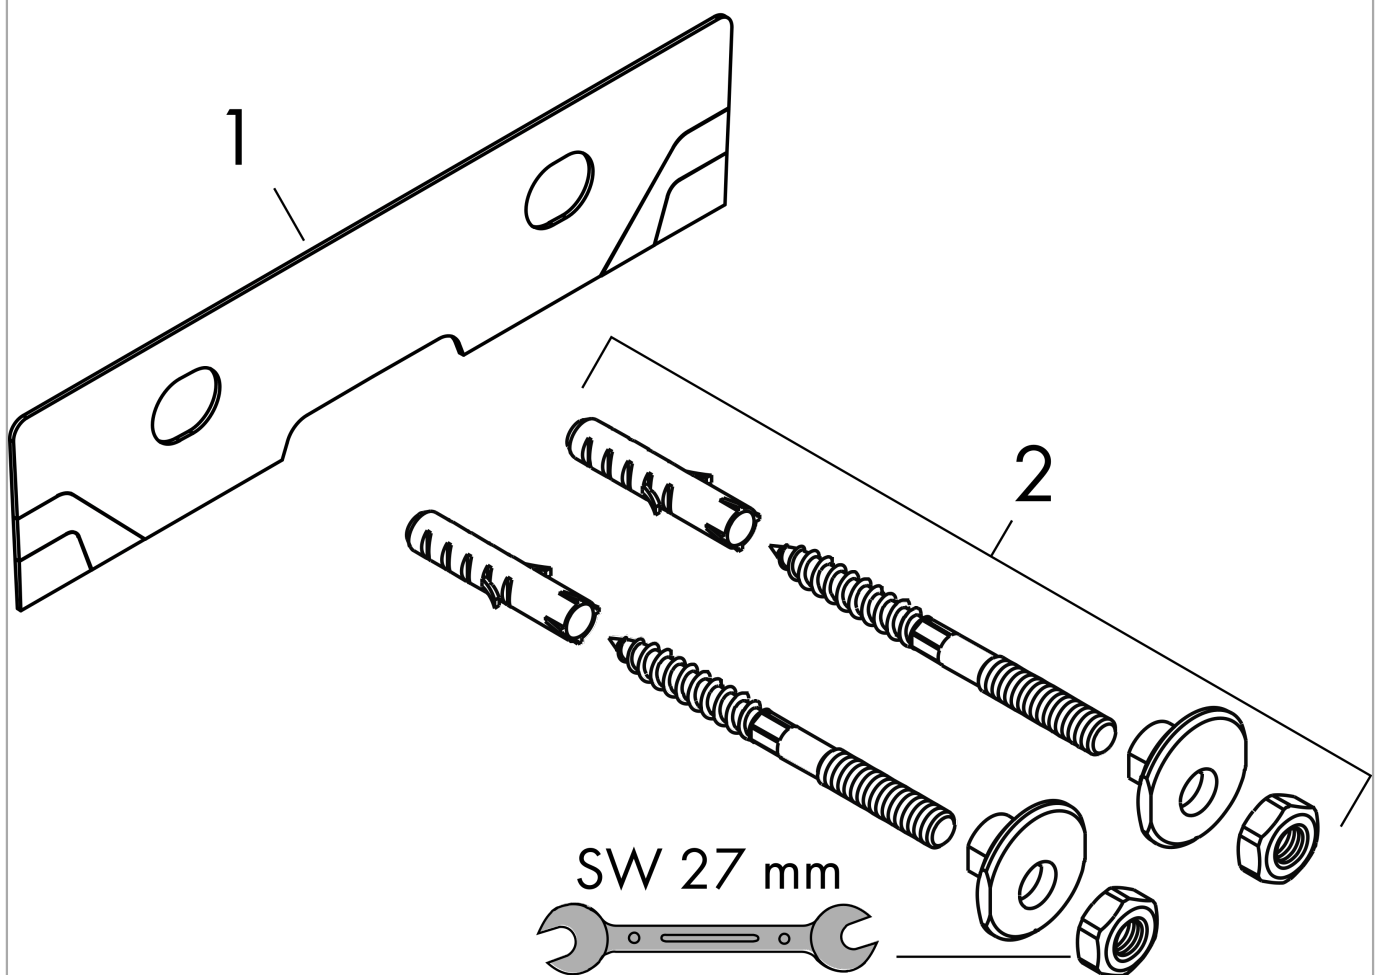

Xanua Q
fontein 450/340 met kraangat zonder overloop
 Oppervlak: wit Artikelnummer: **60230450**

Beschrijving

- materiaal: keramiek
- buitenste afmetingen wastafel: 450 x 340 x 105 mm (b x d x h)
- binnenhoogte wastafel: 115 mm
- glansgraad: glanzend
- Made to fit NoiseReduction: op maat gemaakte geluiddempende mat bijgesloten
- met één kraangat
- zonder overloop
- zonder afvoergarnituur
- montagewijze: wandmontage
- overloopklasse: CL00

Inbouwvoorbeeld

Xanua Q
 fontein 450/340 met kraangat zonder overloop
 Oppervlak: wit Artikelnummer: 60230450

Explosietekening

Bouwjaar: >04/24

Xanua Q
fontein 450/340 met kraangat zonder overloop
Oppervlak: wit Artikelnummer: **60230450**