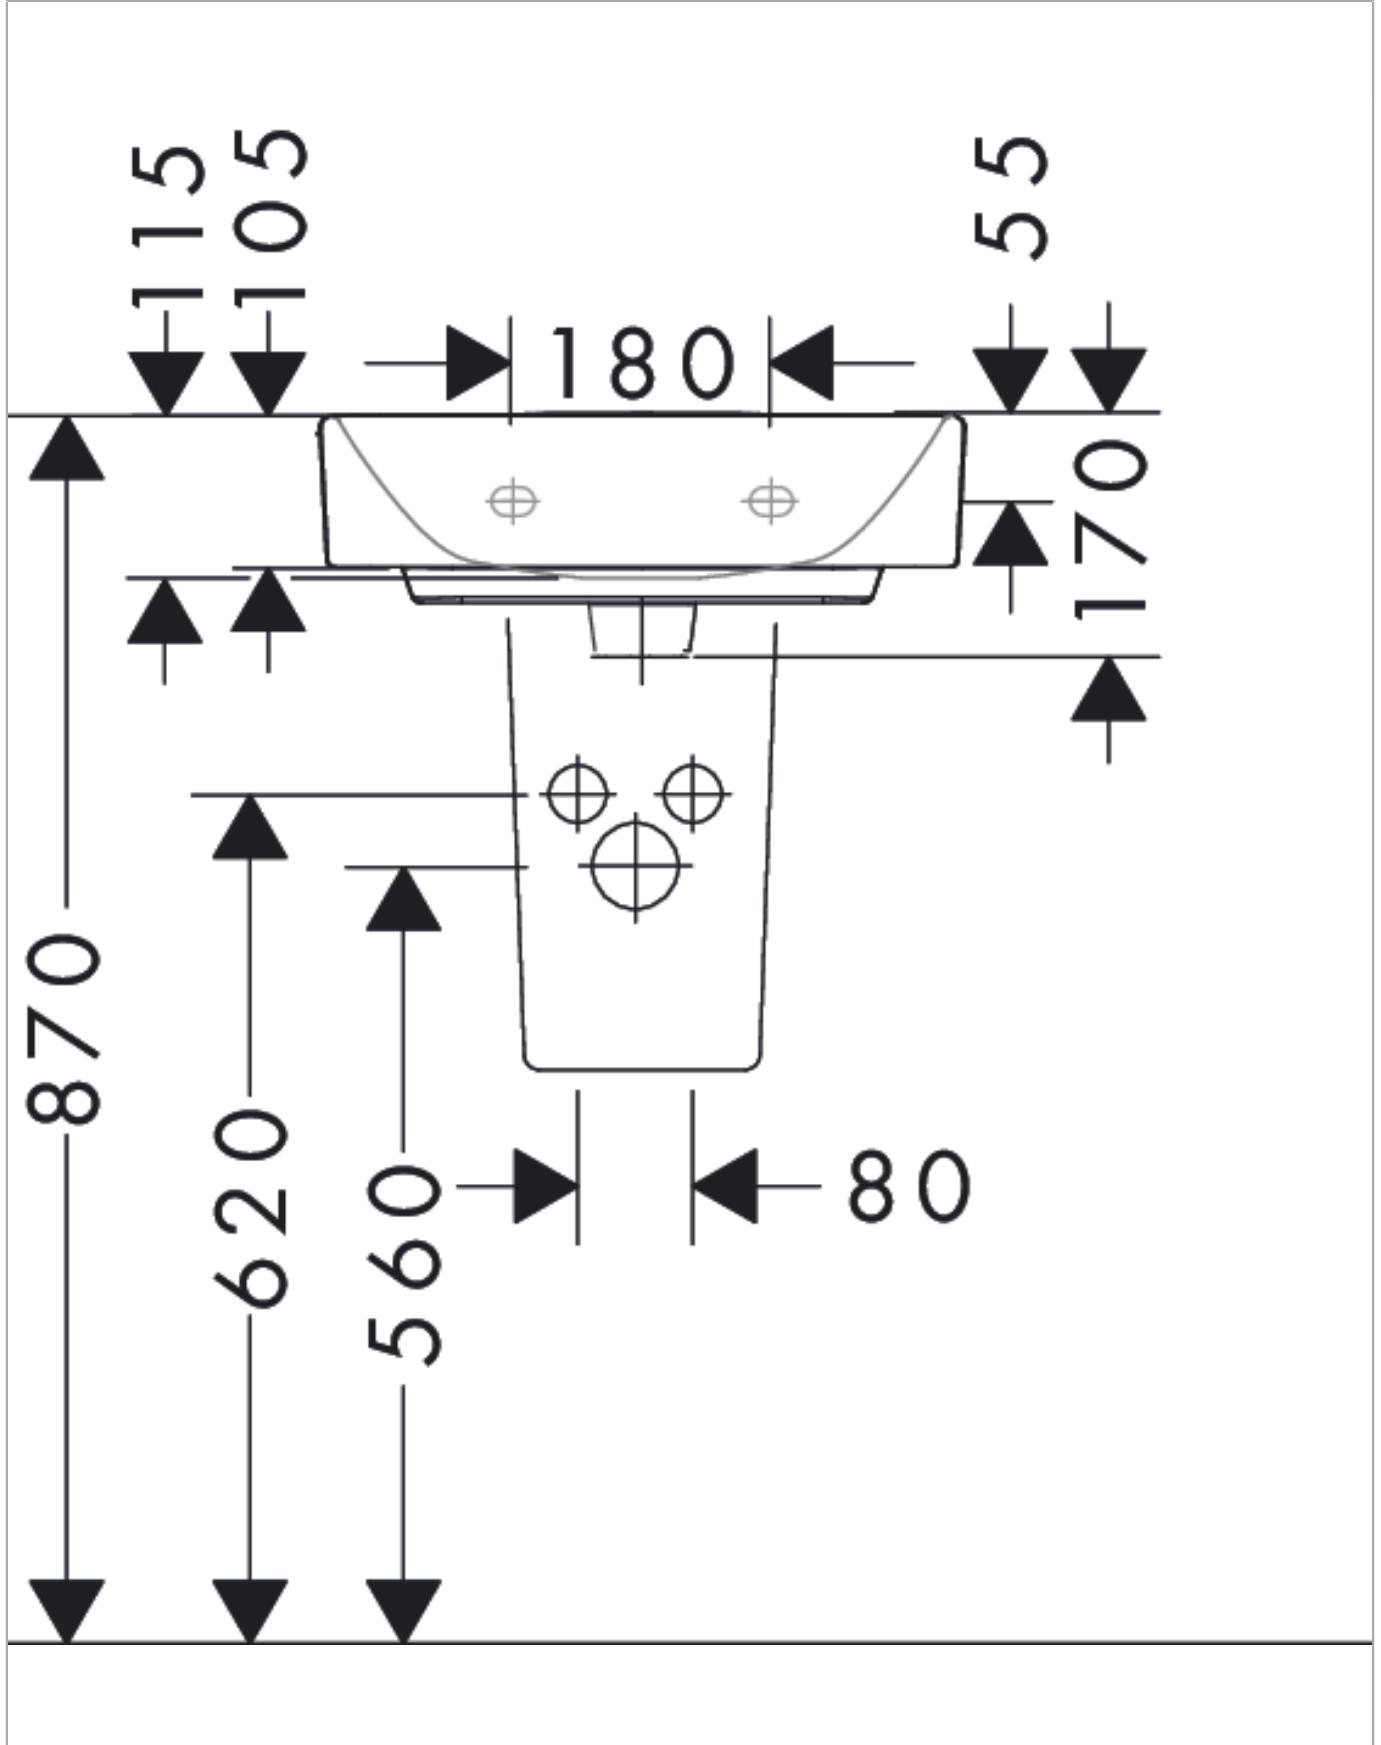

Xanua Q
fontein 450/340 met kraangat zonder overloop
 Oppervlak: wit Artikelnummer: **60230450**

Beschrijving

- materiaal: keramiek
- buitenste afmetingen wastafel: 450 x 340 x 105 mm (b x d x h)
- binnenhoogte wastafel: 115 mm
- glansgraad: glanzend
- Made to fit NoiseReduction: op maat gemaakte geluiddempende mat bijgesloten
- met één kraangat
- zonder overloop
- zonder afvoergarnituur
- montagewijze: wandmontage
- overloopklasse: CL00

Artikeldetails

Vrijblijvende advies verkoopprijs excl. BTW	111,95 €
Vrijblijvende advies verkoopprijs incl. BTW	135,46 €

Technologie

Designprijzen

Productfoto

Maattekening

Xanua Q
 fontein 450/340 met kraangat zonder overloop
 Oppervlak: wit Artikelnummer: 60230450

Inbouwvoorbeeld

Xanua Q
 fontein 450/340 met kraangat zonder overloop
 Oppervlak: wit Artikelnummer: 60230450

Explosietekening

Bouwjaar: >04/24

Xanua Q
fontein 450/340 met kraangat zonder overloop
Oppervlak: wit Artikelnummer: **60230450**