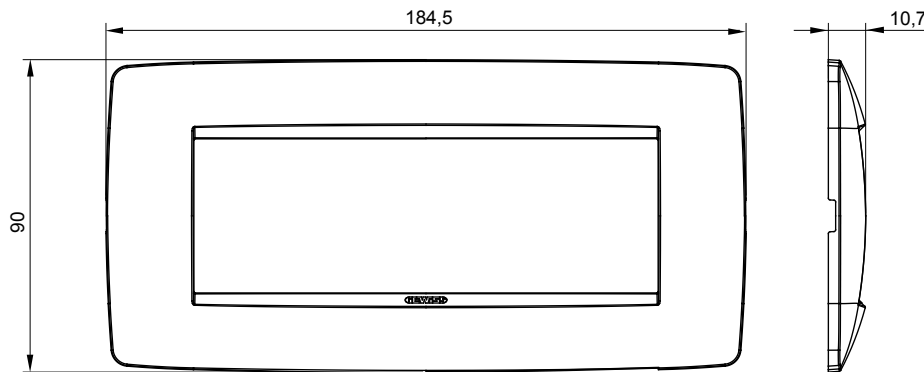

DIMENSIONAL

TECHNICAL SYMBOLOGY

STANDARDS/APPROVALS