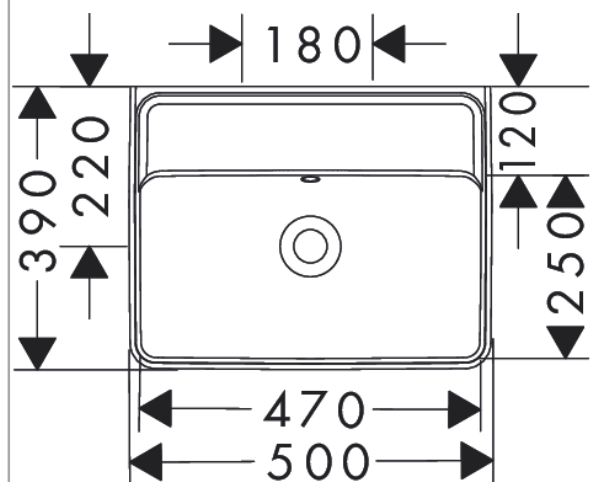

Xanua Q
fontein 500/390 zonder kraangat met overloop
 Oppervlak: wit Artikelnummer: **60232450**

Beschrijving

- materiaal: keramiek
- buitenste afmetingen wastafel: 500 x 390 x 105 mm (b x d x h)
- binnenhoogte wastafel: 120 mm
- glansgraad: glanzend
- Made to fit NoiseReduction: op maat gemaakte geluiddempende mat bijgesloten
- zonder kraangat
- met overloop
- zonder afvoergarnituur
- montagewijze: wandmontage
- overloopklasse: CL25

Artikeldetails

Vrijblijvende advies verkoopprijs excl. BTW	120,05 €
Vrijblijvende advies verkoopprijs incl. BTW	145,26 €

Technologie

Designprijzen

Productfoto

Maattekening

Xanua Q
 fontein 500/390 zonder kraangat met overloop
 Oppervlak: wit Artikelnummer: 60232450