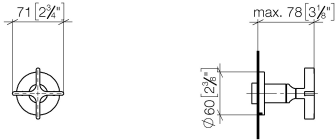

36 200 809

- Drehumstellung
- Rosette Ø 60 mm

Passt zu VAIA

	Dark Chrome	36 200 809-19
	Chrom	36 200 809-00
	Platin gebürstet	36 200 809-06
	Light Gold gebürstet	36 200 809-27
	Messing gebürstet (23kt Gold)	36 200 809-28
	Bronze gebürstet	36 200 809-42
	Champagne gebürstet (22kt Gold)	36 200 809-46
	Champagne (22kt Gold)	36 200 809-47
	Dark Platinum gebürstet	36 200 809-99

36 200 809

mm [inches]

Durchflussdiagramm

Codes & Standards

DIN 4109

ISO 3822

Scottish Water
Byelaws

UK Water Supply
Regulations