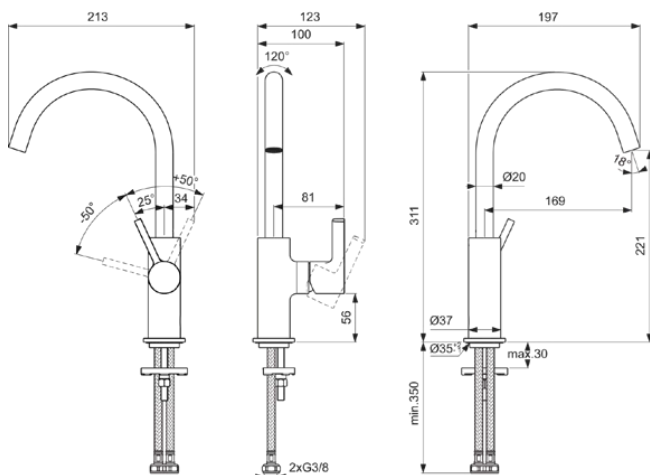

## BC778A5

JOY | Wastafelmengkraan 100x197x311 mm, 169 mm sprong uitloop in magnetic grey afwerking, 5 l/min (3 bar), zonder waste | EasyFix, Verborgen straalregelaar, Ecoflow, EPD, FirmaFlow, PVD technologie

### Algemene informatie

Productcategorie:	Wastafelmengkranen
Producttype:	Wastafelmengkraan
Merk:	Ideal Standard
Collectie:	JOY
Ontwerper:	Palomba Serafini Associati
Colour:	A5 - Magnetic Grey
Afwerking van het oppervlak:	satijn
Hoogte (mm):	311
Breedte (mm):	100
Lengte / sprong (mm):	197
Bevestigingswijze:	EasyFix
Nettogewicht (kg):	1.26
EAN-code:	3800861087250