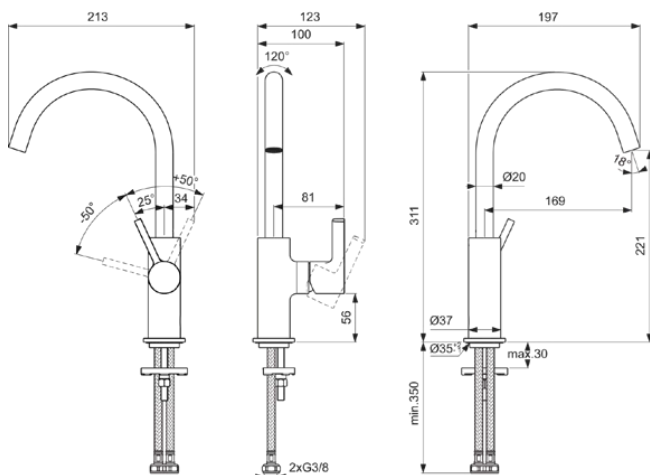

JOY

BC778AA

JOY | Wastafelmengkraan 100x197x311 mm, 169 mm sprong uitloop in chroom afwerking, 5 l/min (3 bar), zonder waste | EasyFix, Verborgen straalregelaar, Ecoflow, EPD, FirmaFlow, SmartShine

Afbeelding & technische tekening

Algemene informatie

Productcategorie:	Wastafelmengkranen
Producttype:	Wastafelmengkraan
Merk:	Ideal Standard
Collectie:	JOY
Ontwerper:	Palomba Serafini Associati
Colour:	AA - Chroom
Afwerking van het oppervlak:	glanzend
Hoogte (mm):	311
Breedte (mm):	100
Lengte / sprong (mm):	197
Bevestigingswijze:	EasyFix
Nettogewicht (kg):	1.26
EAN-code:	3800861086062

JOY

BC778AA

JOY | Wastafelmengkraan 100x197x311 mm, 169 mm sprong uitloop in chroom afwerking, 5 l/min (3 bar), zonder waste | EasyFix, Verborgen straalregelaar, Ecoflow, EPD, FirmaFlow, SmartShine

Product specificaties