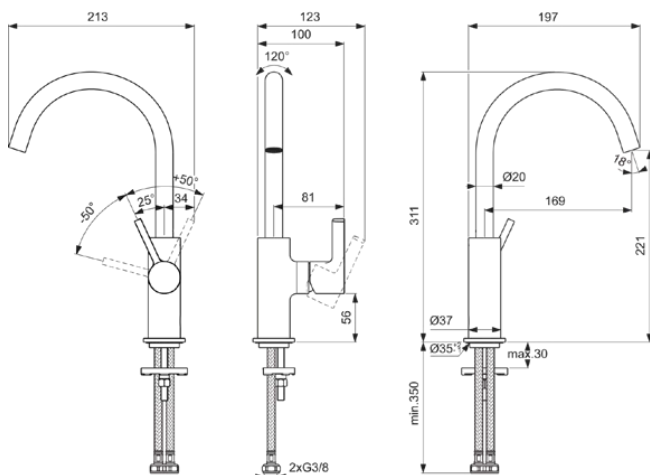

JOY

BC778GN

JOY | Wastafelmengkraan 100x197x311 mm, 169 mm sprong uitloop in Silver Storm afwerking, 5 l/min (3 bar), zonder waste | EasyFix, Verborgen straalregelaar, Ecoflow, EPD, FirmaFlow, PVD technologie

Afbeelding & technische tekening

Algemene informatie

Productcategorie:	Wastafelmengkranen
Producttype:	Wastafelmengkraan
Merk:	Ideal Standard
Collectie:	JOY
Ontwerper:	Palomba Serafini Associati
Colour:	GN - Silver Storm
Afwerking van het oppervlak:	satijn
Hoogte (mm):	311
Breedte (mm):	100
Lengte / sprong (mm):	197
Bevestigingswijze:	EasyFix
Nettogewicht (kg):	1.26
EAN-code:	3800861086451