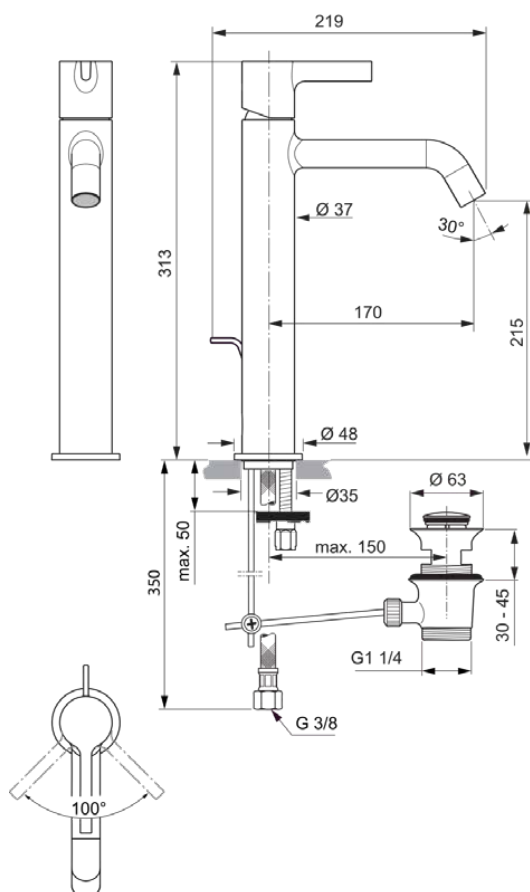

JOY

BC781A2

JOY | Wastafelmengkraan 48x219x313 mm, 170 mm sprong uitloop in brushed gold afwerking, 5 l/min (3 bar), met waste | EasyFix, Verborgen straalregelaar, Ecoflow, EPD, FirmaFlow, PVD technologie

Afbeelding & technische tekening

Algemene informatie

Productcategorie:	Wastafelmengkranen
Producttype:	Wastafelmengkraan
Merk:	Ideal Standard
Collectie:	JOY
Ontwerper:	Palomba Serafini Associati
Colour:	A2 - Brushed Gold
Afwerking van het oppervlak:	satijn
Hoogte (mm):	313
Breedte (mm):	48
Lengte / sprong (mm):	219
Bevestigingswijze:	EasyFix
Nettogewicht (kg):	2.02
EAN-code:	3800861086864