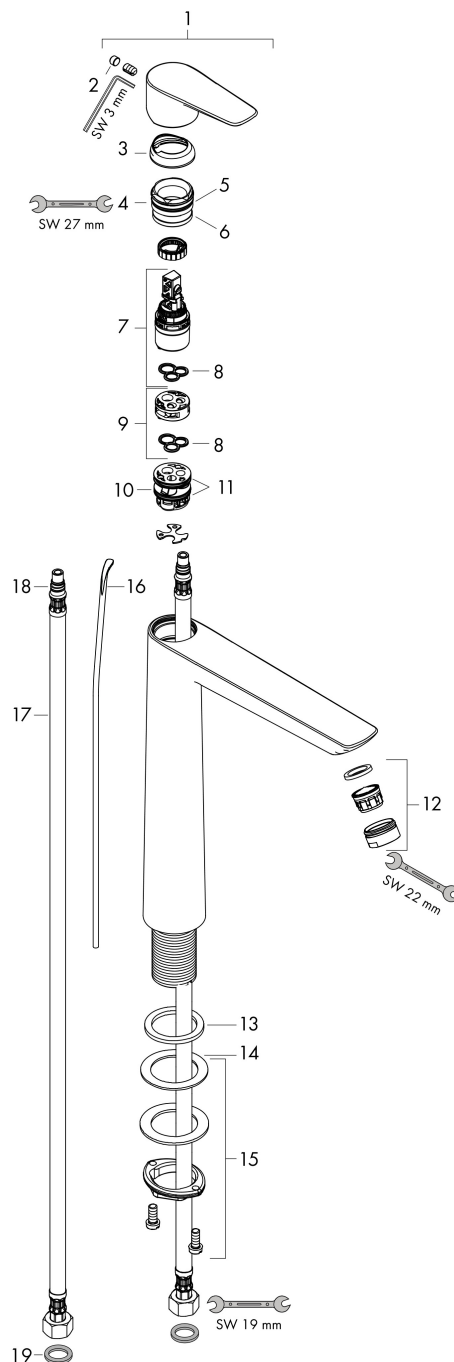

Merk	hansgrohe
Artikelnaam	Talis E ééngreeps wastafelmengkraan 240 met PopUp trekwaste
Art.nr.	71716670
Oppervlakte	Mat zwart
Netto prijs	418,70 EUR

Explosietekening voor bouwjaar: >07/19