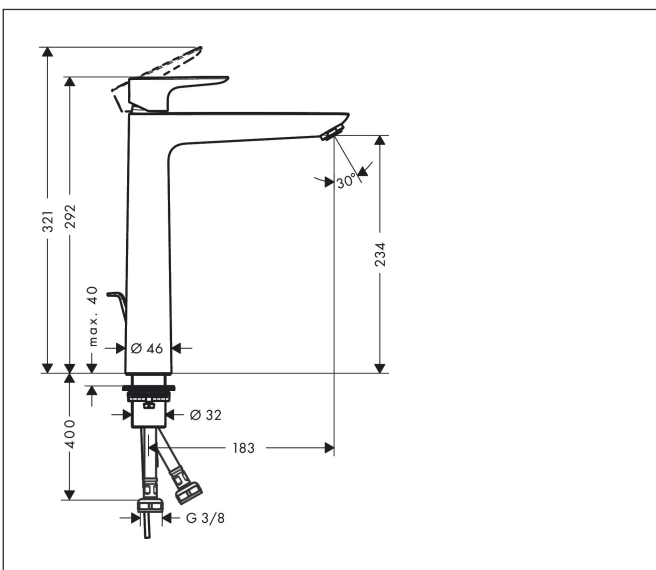

Merk hansgrohe  
 Artikelnaam **Talis E** ééngreeps wastafelmengkraan 240 met PopUp trekwaste  
 Art.nr. 71716670  
 Oppervlakte Mat zwart  
 Netto prijs 418,70 EUR

## Kenmerken

- ComfortZone: 240
- voorsprong uitloop 183 mm
- uitloophoogte: 234 mm
- greepvariant: rechte greep
- vaste uitloop
- straalsoort: normale straal
- maximale doorstroomhoeveelheid bij 3 bar: 5 l/min
- keramisch kardoes
- pop-up afvoergarnituur G 1 ¼
- materiaal afvoergarnituur: metaal
- inclusief extra lange hefboomarm 340 mm
- EU taxonomie: max 6l/min - draagt substantieel bij aan duurzaamheid

## Maat tekeningen

## Explosietekening voor bouwjaar: >07/19

Merk	hansgrohe
Artikelnaam	<b>Talis E</b> ééngreeps wastafelmengkraan 240 met PopUp trekwaste
Art.nr.	71716670
Oppervlakte	Mat zwart
Netto prijs	418,70 EUR