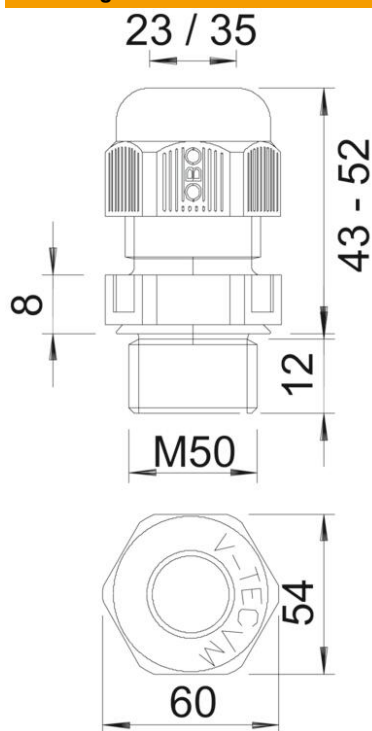

### Stamgegevens

Artikelnummer	2022855
Type	V-TEC VM50 SGR
Omschrijving 1	Wartel
Omschrijving 2	vol metrisch
Fabrikant	OBO
Dimensie	M50
Kleur	zilvergrijs; RAL 7001
Materiaal	Polyamide
Kleinste verkoop-eenheid	5
Eenheid van hoeveelheid	Stuk
Gewicht	5,466 kg
Eenheid gewicht	kg/100 st.
CO2-voetafdruk (GWP) van wieg tot poort	0,2927 kg CO2e / 1 Stuk

## Afmetingen

Afmeting e	60 mm
Afmeting L max.	52 mm
Afmeting L min.	43 mm
Maat L1	12 mm
Maat L2	8 mm

## Technische gegevens

Soort afdichting	Dichtring
Uitvoering	Recht
Doorbuigbescherming	nee
Afdichtbereik D max.	35 mm
Afdichtbereik D min.	23 mm
Explosiebeveiligd	nee
Wartel voor platte kabel	nee
Vlambestendig	volgens VDE 0471/DIN 695 deel 2-1, testtemperatuur 650°C
Voor Ex-zone	zonder
voor Ex-zone gas	zonder
voor Ex-zone stof	zonder
Schroefdraad	M50 x 1,5
Soort schroefdraad	Metrisch
Lengte schroefdraad	12 mm
Nominale schroefdraadmaat	50
Spoed	1,5 mm
Glasvezelversterkt	nee
Halogeenvrij	ja
Instabiel draaimoment	12 Nm
Categorie van de slagbelasting	4
Categorie van de trekbelasting	A
Meervoudig dichtingsinzetstuk	nee

## Technische gegevens

Met borgmoer	nee
Slagvast	nee
Sleutelwijdte	54
Beschermingsgraad	IP68
Zeskant hoekmaat	60 mm
Deelbare wartel	nee
Temperatuurbereik max.	65 °C
Temperatuurbereik min.	-20 °C
Treklastingsmogelijkheid	ja