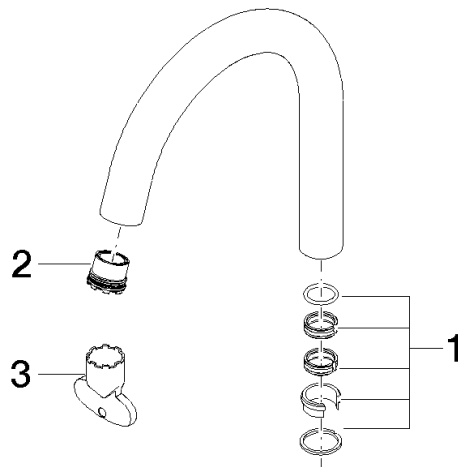

Auslauf 123 mm, 5,7 l/min. - Chrom gebürstet

90 28 22 312 00

Auslauf 123 mm, 5,7 l/min. - Chrom gebürstet

90 28 22 312 00

Auslauf 123 mm, 5,7 l/min. - Chrom gebürstet

90 28 22 312 00

Auslauf 123 mm, 5,7 l/min. - Chrom gebürstet

90 28 22 312 00

Produktversion bis 10/1/2020

Produktversion von 10/1/2020

Auslauf 123 mm, 5,7 l/min. - Chrom gebürstet

90 28 22 312 00

Ersatzteilstückliste

Produktversion bis 10/1/2020

Produktversion von 10/1/2020

Nr.	Artikelnummer	Benennung	Verbaumenge	Lieferzeit
	90 28 10 166 00 90	Dichtungssatz Ø 22 x 50 mm -	3	2