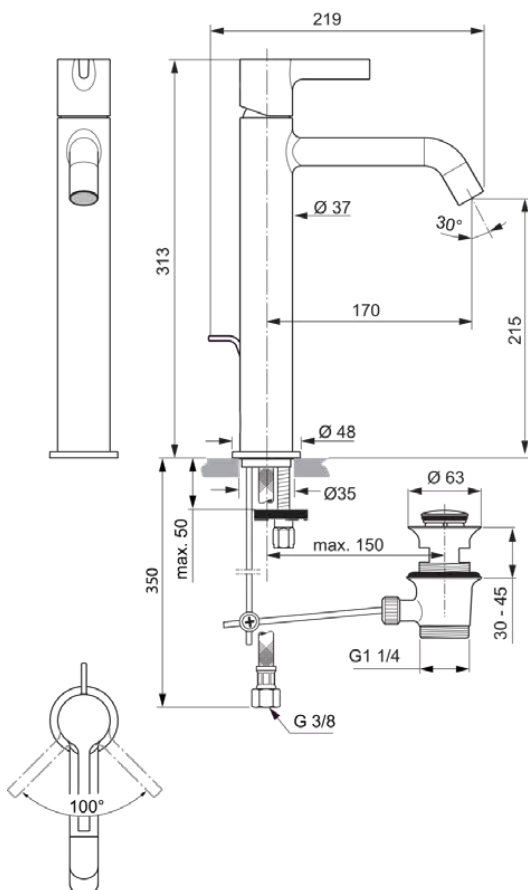

JOY

BC781A5

JOY | Wastafelmengkraan 48x219x313 mm, 170 mm sprong uitloop in magnetic grey afwerking, 5 l/min (3 bar), met waste | EasyFix, Verborgen straalregelaar, Ecoflow, EPD, FirmaFlow, PVD technologie

Afbeelding & technische tekening

Algemene informatie

Productcategorie:	Wastafelmengkranen
Producttype:	Wastafelmengkraan
Merk:	Ideal Standard
Collectie:	JOY
Ontwerper:	Palomba Serafini Associati
Colour:	A5 - Magnetic Grey
Afwerking van het oppervlak:	satijn
Hoogte (mm):	313
Breedte (mm):	48
Lengte / sprong (mm):	219
Bevestigingswijze:	EasyFix
Nettogewicht (kg):	2.02
EAN-code:	3800861087267

Normen:	EN 248 DIN 4109-1 EN 817
Naam van het ACS-certificaat:	19 ACC LY 744
Naam van het BGCC-certificaat:	14-NURVSPSRB-4110
Aansluitdraad van de straalregelaar:	

Product specificaties

Aantal rozetten:	1
Aantal grepen:	1
BlueStart technologie:	Nee
Kleurcode:	A5
Kleuromschrijving:	magnetic grey
Cool Body Technologie:	Nee
DVGW intrinsiek veilig:	Nee
FirmaFlow mengpatroon:	Ja
Toepassing greep:	Volume & temperatuurregeling
Positie greep:	Bovenkant