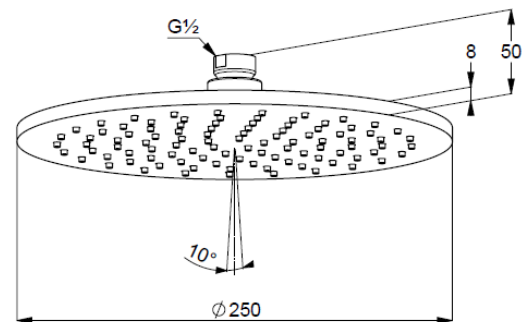

Maßzeichnung/ Dimensional drawing