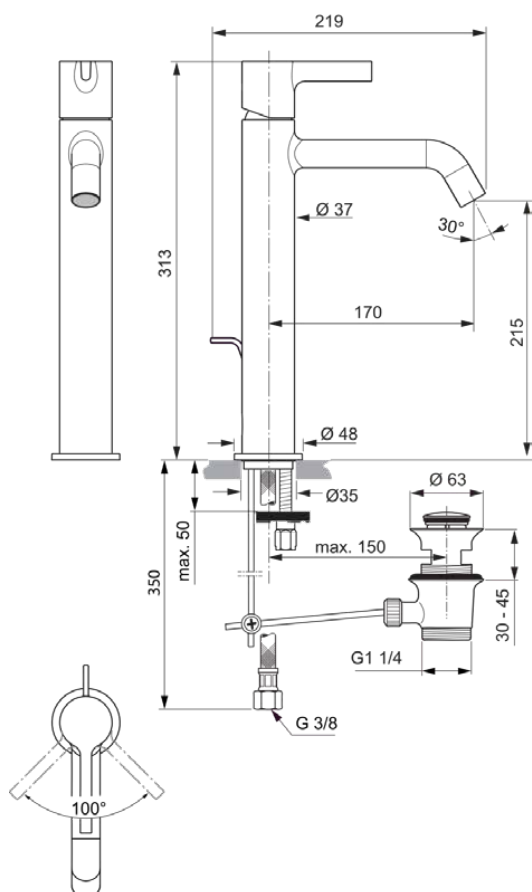

## BC781AA

JOY | Wastafelmengkraan 48x219x313 mm, 170 mm sprong uitloop in chroom afwerking, 5 l/min (3 bar), met waste | EasyFix, Verborgen straalregelaar, Ecoflow, EPD, FirmaFlow, SmartShine

### Algemene informatie

Productcategorie:	Wastafelmengkranen
Producttype:	Wastafelmengkraan
Merk:	Ideal Standard
Collectie:	JOY
Ontwerper:	Palomba Serafini Associati
Colour:	AA - Chroom
Afwerking van het oppervlak:	glanzend
Hoogte (mm):	313
Breedte (mm):	48
Lengte / sprong (mm):	219
Bevestigingswijze:	EasyFix
Nettogewicht (kg):	2.02
EAN-code:	3800861086079