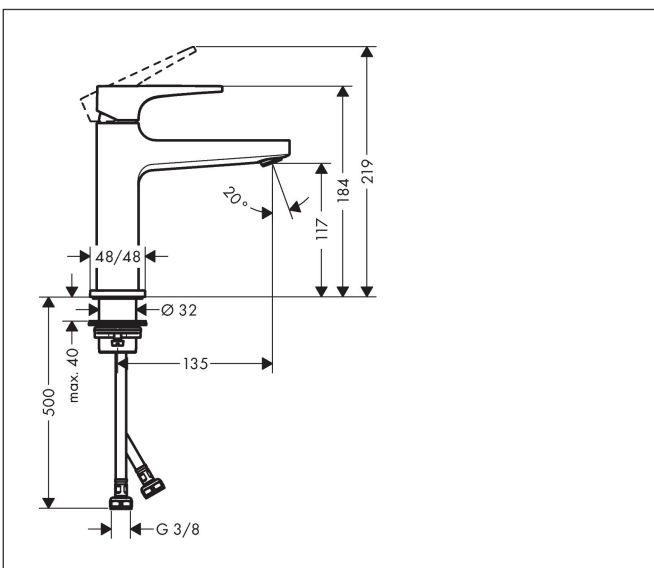

Merk hansgrohe
 Artikelnaam **Metropol** ééngreeps wastafelmengkraan 110 rechte greep met afvoerplug
 Art.nr. 32507700
 Oppervlakte Mat wit
 Netto prijs 492,51 EUR

Product foto

Kenmerken

- ComfortZone: 110
- voorsprong uitloop 135 mm
- uitloophoogte: 117 mm
- greepvariant: rechte greep
- vaste uitloop
- straalsoort: normale straal
- maximale doorstroomhoeveelheid bij 3 bar: 5 l/min
- keramisch kardoes
- push-open afvoergarnituur G 1¼
- materiaal afvoergarnituur: metaal
- EU taxonomie: max 6l/min - draagt substantieel bij aan duurzaamheid

Maat tekeningen

Technologie

Certificaat

Merk hansgrohe
 Artikelnaam **Metropol** ééngreeps wastafelmengkraan 110 rechte greep met afvoerplug
 Art.nr. 32507700
 Oppervlakte Mat wit
 Netto prijs 492,51 EUR

Stroomschema

Merk	hansgrohe
Artikelnaam	Metropol ééngreeps wastafelmengkraan 110 rechte greep met afvoerplug
Art.nr.	32507700
Oppervlakte	Mat wit
Netto prijs	492,51 EUR

Explosietekening voor bouwjaar: >11/19

Merk	hansgrohe
Artikelnaam	Metropol ééngreeps wastafelmengkraan 110 rechte greep met afvoerplug
Art.nr.	32507700
Oppervlakte	Mat wit
Netto prijs	492,51 EUR

Onderdelen voor bouwjaar: >11/19

Pos	Beschrijving	Art.nr.	Prijs
1	greep	92995700	96,50
2	greepstop	95704000	3,00
3	afdekkap	92625700	38,60
4	moer	92689000	20,40
5	O-ring 27x1,5	92527000	7,70
6	O-ring 25x1,5	98146000	4,80
7	kardoes compl.	97685000	52,00
8	dichting	98865000	25,70
9	kardoesadapter	92628000	16,60
10	kardoesadapter	98866000	25,70
11	O-ring 23x2	98398000	3,00
12	perlator M24x1 (5 l/min)	92996000	25,70
13	servicesleutel	95661000	4,80
14	O-ring 32x1,5	92936000	3,00
15	rozet	93048700	49,10
16	schachtbevestigingsset compl. (Ø 32)	13961000	20,40
17	vlakdichting	98749000	4,80
18	stelring	97548000	3,00
19	aansluitslang 600 mm M8x0,75 G3/8	96556000	20,40
20	O-ring 6,6x1,6	93019000	3,00
a	Afvoerplug Push-Open	50100700	94,71
b	schachtverlenging	13898000	64,30