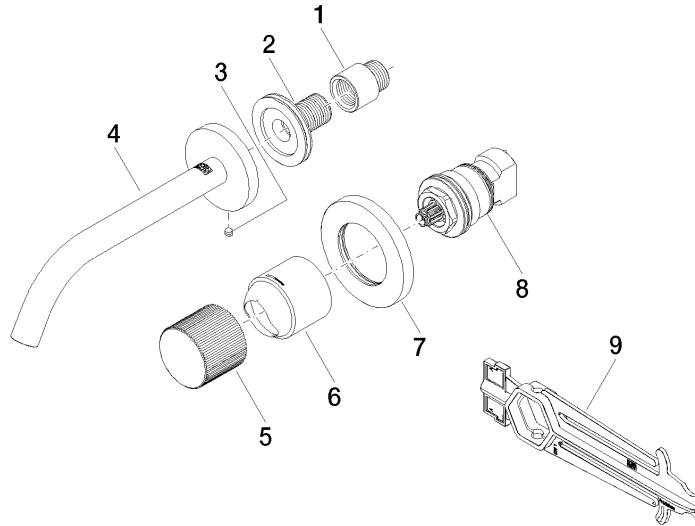

**META META PURE Waschtisch-Wand-Einhandbatterie ohne Ablaufgarnitur -
Chrom gebürstet**

META

36 860 664
mm [inches]

Durchflussdiagramm

Wurfweitendiagramm

Codes & Standards

DIN 4109

EN 817

ISO 3822

Scottish Water
Byelaws

UK Water Supply
Regulations

Ü-Zeichen

**META META PURE Waschtisch-Wand-Einhandbatterie ohne Ablaufgarnitur -
Chrom gebürstet**

META

36 860 664

Zertifikate

DVGW_DW-
6512DN0

WRAS_2010

LGA_29

36 860 664

Produktversion von 7/1/2023

Ersatzteile für die
anderen
Oberflächenvarianten
finden Sie hier:
Chrom

**META META PURE Waschtisch-Wand-Einhandbatterie ohne Ablaufgarnitur -
Chrom gebürstet**

META

36 860 664

Ersatzteilstückliste

Produktversion von 7/1/2023

Nr.	Artikelnummer	Benennung	Verbaumenge	Lieferzeit
	09 24 03 072 10 90	Verlängerung 1/2" x 20 mm -	9	2