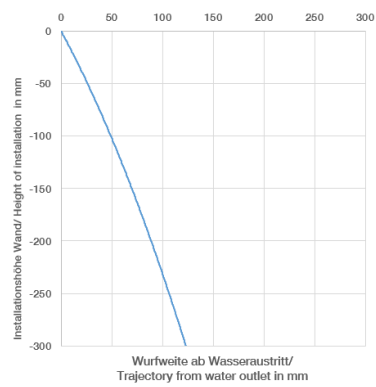

**META META PURE Waschtisch-Wand-Einhandatterie ohne Ablaufgarnitur -
Chrom gebürstet**

META

36 860 664

- Ausladung 190 mm
- starrer Auslauf
- runder luftangereicherter Strahl
- Bohrungsdurchmesser Auslauf 37 mm
- Bohrungsdurchmesser Einhandatterie 57 mm
- Rosette für Auslauf Ø 55 mm
- Rosette für Mischer Ø 78 mm
- Durchfluss max. 5,7 l/min
- bleifrei
- Dieses Produkt leistet einen Beitrag zur Erfüllung der Vorgaben von nachhaltigen Gebäudezertifizierungen, z.B. LEED®, BREEAM®, DGNB

**META META PURE Waschtisch-Wand-Einhandbatterie ohne Ablaufgarnitur -
Chrom gebürstet**

META

36 860 664
mm [inches]

Durchflussdiagramm

Wurfweitendiagramm

Codes & Standards

DIN 4109

EN 817