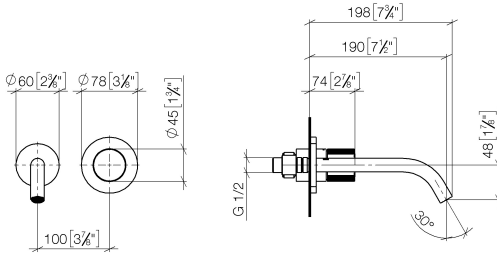

**META META PURE Waschtisch-Wand-Einhandatterie ohne Ablaufgarnitur -
Chrom gebürstet**

META

36 860 664

- Ausladung 190 mm
- starrer Auslauf
- runder luftangereicherter Strahl
- Bohrungsdurchmesser Auslauf 37 mm
- Bohrungsdurchmesser Einhandatterie 57 mm
- Rosette für Auslauf Ø 55 mm
- Rosette für Mischer Ø 78 mm
- Durchfluss max. 5,7 l/min
- bleifrei
- Dieses Produkt leistet einen Beitrag zur Erfüllung der Vorgaben von nachhaltigen Gebäudezertifizierungen, z.B. LEED®, BREEAM®, DGNB

**META META PURE Waschtisch-Wand-Einhandbatterie ohne Ablaufgarnitur -
Chrom gebürstet**

META

36 860 664
mm [inches]

Durchflussdiagramm

Wurfweitendiagramm

Codes & Standards

DIN 4109

EN 817

ISO 3822

Scottish Water
Byelaws

UK Water Supply
Regulations

Ü-Zeichen

**META META PURE Waschtisch-Wand-Einhandbatterie ohne Ablaufgarnitur -
Chrom gebürstet**

META

36 860 664

Zertifikate

META

36 860 664

Ersatzteilstückliste

Produktversion von 7/1/2023

Nr.	Artikelnummer	Benennung	Verbaumenge	Lieferzeit
	09 24 03 072 10 90	Verlängerung 1/2" x 20 mm -	9	2