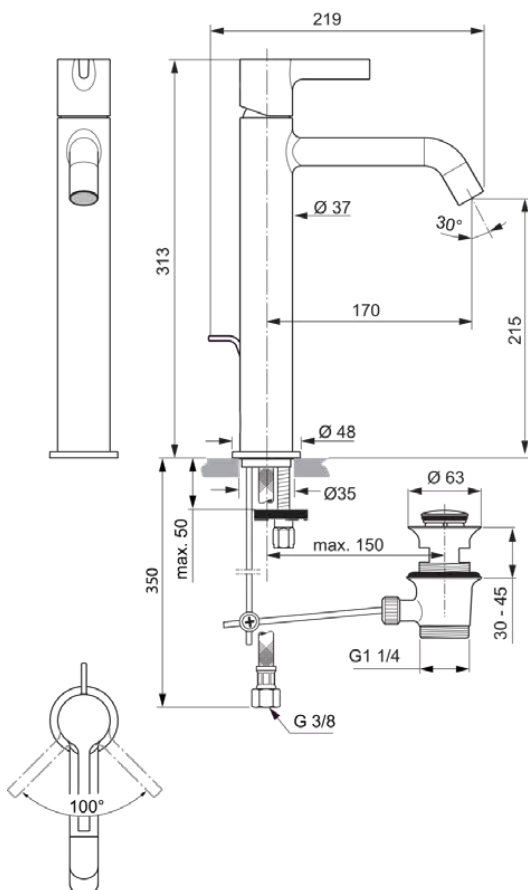

JOY

BC781GN

JOY | Wastafelmengkraan 48x219x313 mm, 170 mm sprong uitloop in Silver Storm afwerking, 5 l/min (3 bar), met waste | EasyFix, Verborgen straalregelaar, Ecoflow, EPD, FirmaFlow, PVD technologie

Afbeelding & technische tekening

Algemene informatie

Productcategorie:	Wastafelmengkranen
Producttype:	Wastafelmengkraan
Merk:	Ideal Standard
Collectie:	JOY
Ontwerper:	Palomba Serafini Associati
Colour:	GN - Silver Storm
Afwerking van het oppervlak:	satijn
Hoogte (mm):	313
Breedte (mm):	48
Lengte / sprong (mm):	219
Bevestigingswijze:	EasyFix
Nettogewicht (kg):	2.02
EAN-code:	3800861086468