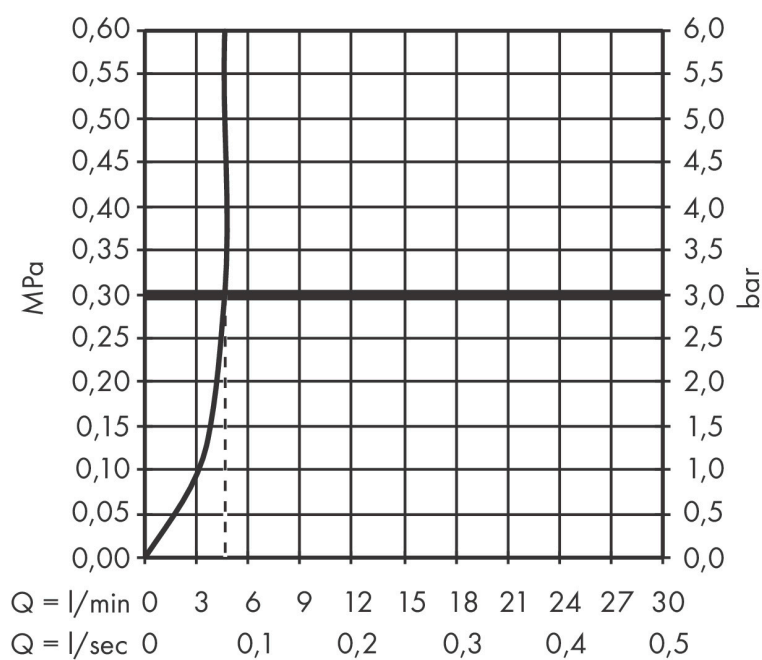

Merk AXOR
Artikelnaam **AXOR MyEdition** ééngreeps wastafelkraan afbouwdeel voor wandmontage zonder plaat, rozet, voorsprong 221 mm en PushOpen afvoerplug
Art.nr. 47062000
Oppervlakte chroom
Netto prijs 891,55 EUR

Stroomschema