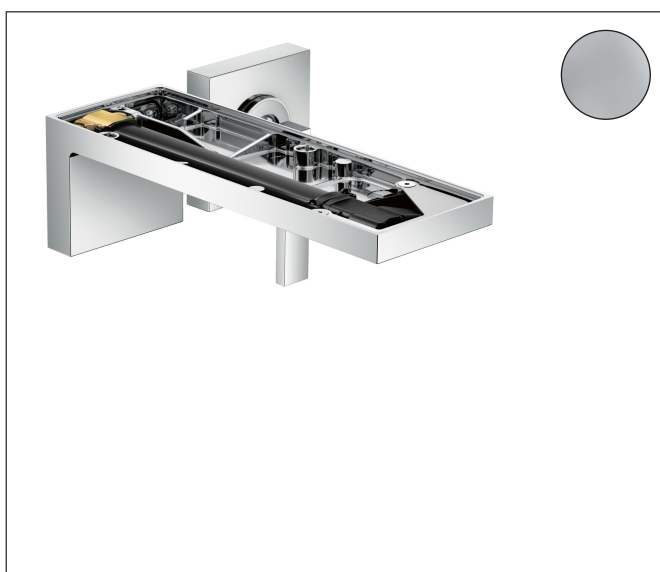

Merk	AXOR
Artikelnaam	AXOR MyEdition ééngreeps wastafelkraan afbouwdeel voor wandmontage zonder plaat, rozet, voorsprong 221 mm en PushOpen afvoerplug
Art.nr.	47062000
Oppervlakte	chrom
Netto prijs	891,55 EUR

Product foto

Kenmerken

- voorsprong uitloop 221 mm
- uitloophoogte: 82 mm
- greepvariant: rechte greep
- straalsoort: PowderRain
- maximale doorstroomhoeveelheid bij 3 bar: 5 l/min
- keramisch kardoos
- met geïsoleerde watervoering - zonder contact met nikkel en lood
- zonder wastegarnituur, met afvoerplug (art.nr. 50001)
- de greep kan rechts of links worden geplaatst, afhankelijk van de montage van het inbouwdeel
- EU taxonomie: max 6l/min - draagt substantieel bij aan duurzaamheid

Maat tekeningen

Technologie

Certificaat

Merk	AXOR
Artikelnaam	AXOR MyEdition ééngreeps wastafelkraan afbouwdeel voor wandmontage zonder plaat, rozet, voorsprong 221 mm en PushOpen afvoerplug
Art.nr.	47062000
Oppervlakte	chrom
Netto prijs	891,55 EUR

Benodigde onderdelen

Product foto	Artikelnaam	Art.nr.	Prijs
	AXOR Inbouwdeel ééngreeps wastafelmengkraan wandmontage	13623180	244,65

Merk AXOR
 Artikelnaam **AXOR MyEdition** ééngreeps wastafelkraan afbouwdeel voor wandmontage zonder plaat, rozet, voorsprong 221 mm en PushOpen afvoerplug
 Art.nr. 47062000
 Oppervlakte chroom
 Netto prijs 891,55 EUR