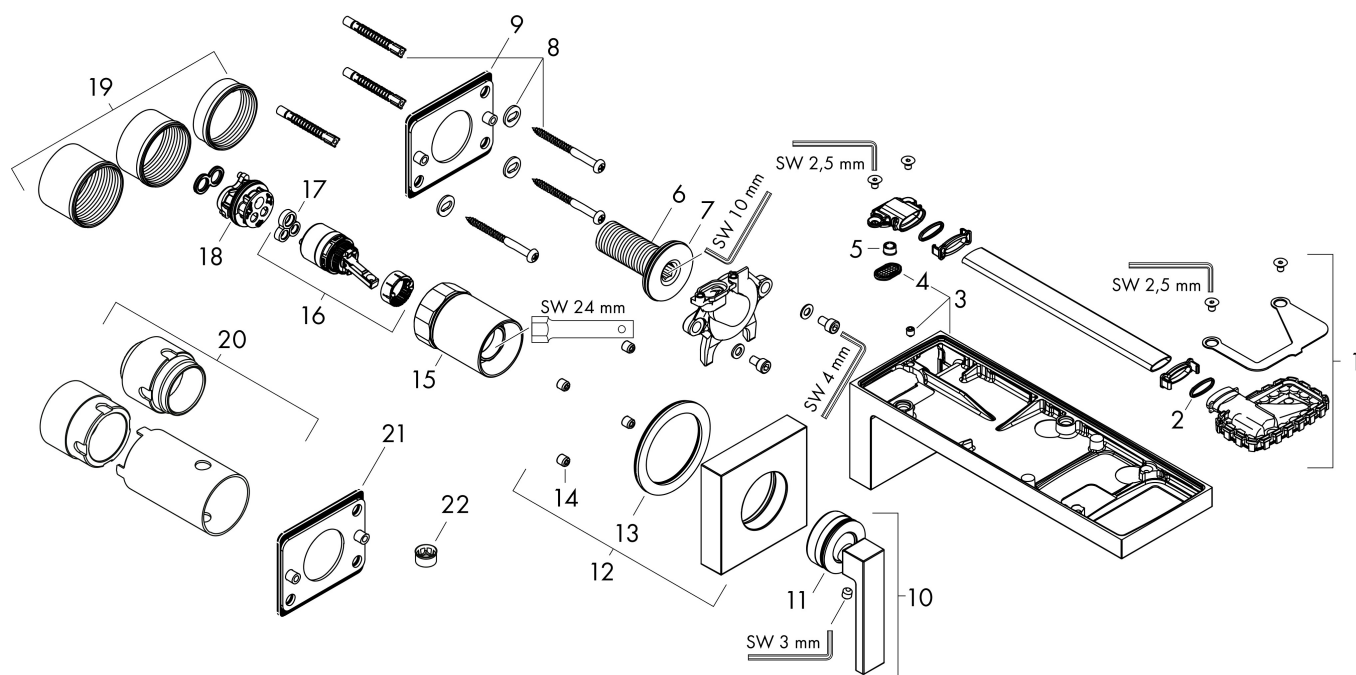

Merk	AXOR
Artikelnaam	AXOR MyEdition ééngreeps wastafelkraan afbouwdeel voor wandmontage zonder plaat, rozet, voorsprong 221 mm en PushOpen afvoerplug
Art.nr.	47062000
Oppervlakte	chrom
Netto prijs	891,55 EUR

Explosietekening voor bouwjaar: >10/18