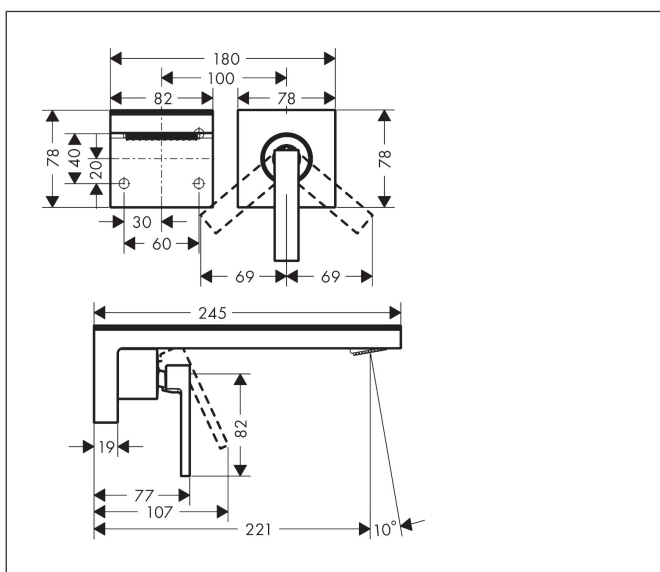

Merk	AXOR
Artikelnaam	AXOR MyEdition ééngreeps wastafelkraan afbouwdeel voor wandmontage zonder plaat, rozet, voorsprong 221 mm en PushOpen afvoerplug
Art.nr.	47062000
Oppervlakte	chrom
Netto prijs	891,55 EUR

Product foto

Kenmerken

- voorsprong uitloop 221 mm
- uitloophoogte: 82 mm
- greepvariant: rechte greep
- straalsoort: PowderRain
- maximale doorstroomhoeveelheid bij 3 bar: 5 l/min
- keramisch kardoos
- met geïsoleerde watervoering - zonder contact met nikkel en lood
- zonder wastegarnituur, met afvoerplug (art.nr. 50001)
- de greep kan rechts of links worden geplaatst, afhankelijk van de montage van het inbouwdeel
- EU taxonomie: max 6l/min - draagt substantieel bij aan duurzaamheid

Maat tekeningen

Technologie

Certificaat

Merk	AXOR
Artikelnaam	AXOR MyEdition ééngreeps wastafelkraan afbouwdeel voor wandmontage zonder plaat, rozet, voorsprong 221 mm en PushOpen afvoerplug
Art.nr.	47062000
Oppervlakte	chrom
Netto prijs	891,55 EUR