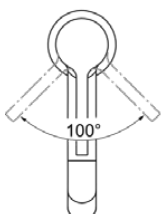

JOY

BC782A2

JOY | Wastafelmengkraan 48x202.5x313 mm, 170 mm sprong uitloop in brushed gold afwerking, 5 l/min (3 bar), zonder waste | EasyFix, Verborgen straalregelaar, Ecoflow, EPD, FirmaFlow, PVD technologie

Afbeelding & technische tekening

Algemene informatie

Productcategorie:	Wastafelmengkranen
Producttype:	Wastafelmengkraan
Merk:	Ideal Standard
Collectie:	JOY
Ontwerper:	Palomba Serafini Associati
Colour:	A2 - Brushed Gold
Afwerking van het oppervlak:	satijn
Hoogte (mm):	313
Breedte (mm):	48
Lengte / sprong (mm):	202.5
Bevestigingswijze:	EasyFix
Nettogewicht (kg):	1.58
EAN-code:	3800861086871