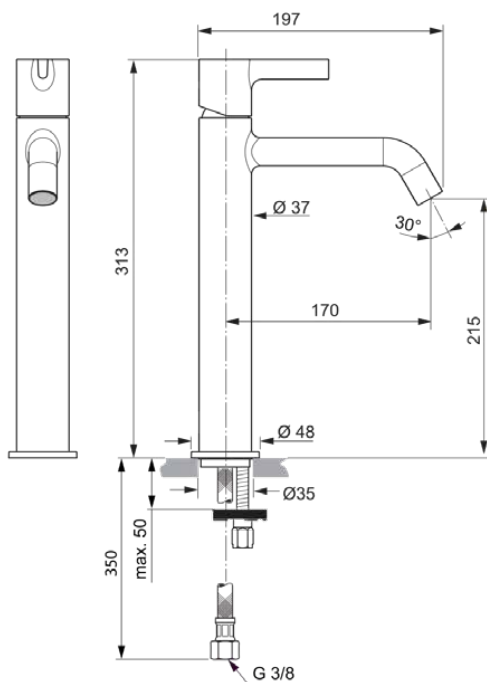

JOY

BC782A2

JOY | Wastafelmengkraan 48x202.5x313 mm, 170 mm sprong uitloop in brushed gold afwerking, 5 l/min (3 bar), zonder waste | EasyFix, Verborgen straalregelaar, Ecoflow, EPD, FirmaFlow, PVD technologie

Afbeelding & technische tekening

Algemene informatie

Productcategorie:	Wastafelmengkranen
Producttype:	Wastafelmengkraan
Merk:	Ideal Standard
Collectie:	JOY
Ontwerper:	Palomba Serafini Associati
Colour:	A2 - Brushed Gold
Afwerking van het oppervlak:	satijn
Hoogte (mm):	313
Breedte (mm):	48
Lengte / sprong (mm):	202.5
Bevestigingswijze:	EasyFix
Nettogewicht (kg):	1.58
EAN-code:	3800861086871