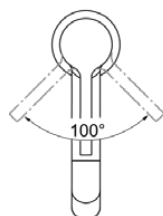

JOY

BC782A5

JOY | Wastafelmengkraan 48x202.5x313 mm, 170 mm sprong uitloop in magnetic grey afwerking, 5 l/min (3 bar), zonder waste | EasyFix, Verborgen straalregelaar, Ecoflow, EPD, FirmaFlow, PVD technologie

Afbeelding & technische tekening

Algemene informatie

Productcategorie:	Wastafelmengkranen
Producttype:	Wastafelmengkraan
Merk:	Ideal Standard
Collectie:	JOY
Ontwerper:	Palomba Serafini Associati
Colour:	A5 - Magnetic Grey
Afwerking van het oppervlak:	satijn
Hoogte (mm):	313
Breedte (mm):	48
Lengte / sprong (mm):	202.5
Bevestigingswijze:	EasyFix
Nettogewicht (kg):	1.58
EAN-code:	3800861087274

Kenmerken

EasyFix

Verborgen straalregelaar

Ecoflow

EPD

FirmaFlow

PVD technologie

Downloads

- [EPD](#)
- [Declaration of Conformity](#)
- [Installation Guide](#)
- [Spare Parts List](#)

Productnormen & certificeringen

Normen:	EN 248 | DIN 4109-1 | EN 817
Naam van het ACS-certificaat:	19 ACC LY 744
Naam van het BGCC-certificaat:	14-NURVSPSRB-4110
Aansluitdraad van de straalregelaar:	

Product specificaties

Aantal rozetten:	1
Aantal grepen:	1
BlueStart technologie:	Nee
Kleurcode:	A5
Kleuromschrijving:	magnetic grey
Cool Body Technologie:	Nee
DVGW intrinsiek veilig:	Nee
FirmaFlow mengpatroon:	Ja
Positie greep:	Bovenkant
Ideal Pure technologie:	Nee