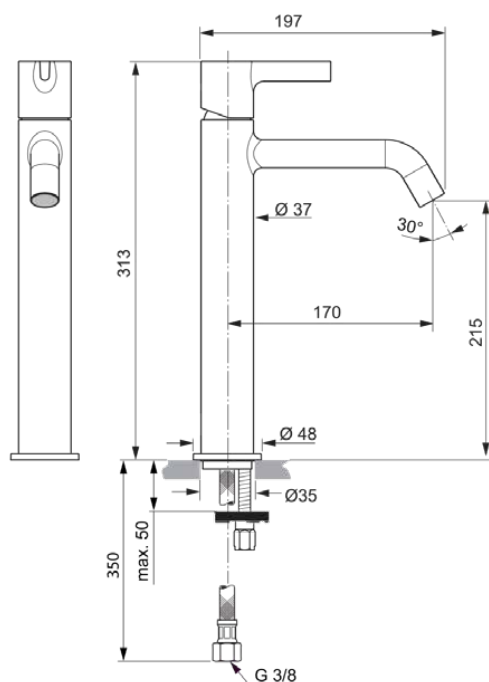

## BC782A5

JOY | Wastafelmengkraan 48x202.5x313 mm, 170 mm sprong uitloop in magnetic grey afwerking, 5 l/min (3 bar), zonder waste | EasyFix, Verborgen straalregelaar, Ecoflow, EPD, FirmaFlow, PVD technologie

### Algemene informatie

Productcategorie:	Wastafelmengkranen
Producttype:	Wastafelmengkraan
Merk:	Ideal Standard
Collectie:	JOY
Ontwerper:	Palomba Serafini Associati
Colour:	A5 - Magnetic Grey
Afwerking van het oppervlak:	satijn
Hoogte (mm):	313
Breedte (mm):	48
Lengte / sprong (mm):	202.5
Bevestigingswijze:	EasyFix
Nettogewicht (kg):	1.58
EAN-code:	3800861087274