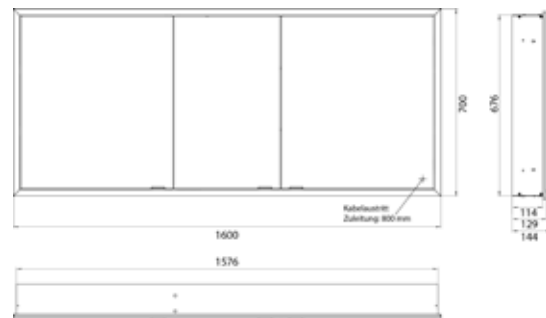

PRODUKTINFORMATION

Lichtspiegelschrank prime slim, 1.600 mm, 3 Türen, Unterputzmodell, IP20 schwarz/weiß

Art.-Nr.9497 136 09

mit verspiegelter- oder weißer Glasrückwand, 2 stufenlos einstellbare Ablagen, 3 Türen, 2 Steckdosen, stufenlose Lichtsteuerung (an/aus, Helligkeit und Lichtfarbe) über drei in die Glasrückwand integrierte Touchsensoren, Höhe: 700 mm, LED-Beleuchtung