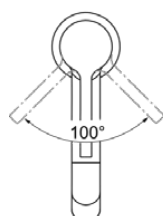

JOY

BC782AA

JOY | Wastafelmengkraan 48x202.5x313 mm, 170 mm sprong uitloop in chroom afwerking, 5 l/min (3 bar), zonder waste | EasyFix, Verborgen straalregelaar, Ecoflow, EPD, FirmaFlow, SmartShine

Afbeelding & technische tekening

Algemene informatie

Productcategorie:	Wastafelmengkranen
Producttype:	Wastafelmengkraan
Merk:	Ideal Standard
Collectie:	JOY
Ontwerper:	Palomba Serafini Associati
Colour:	AA - Chroom
Afwerking van het oppervlak:	glanzend
Hoogte (mm):	313
Breedte (mm):	48
Lengte / sprong (mm):	202.5
Bevestigingswijze:	EasyFix
Nettogewicht (kg):	1.58
EAN-code:	3800861086086