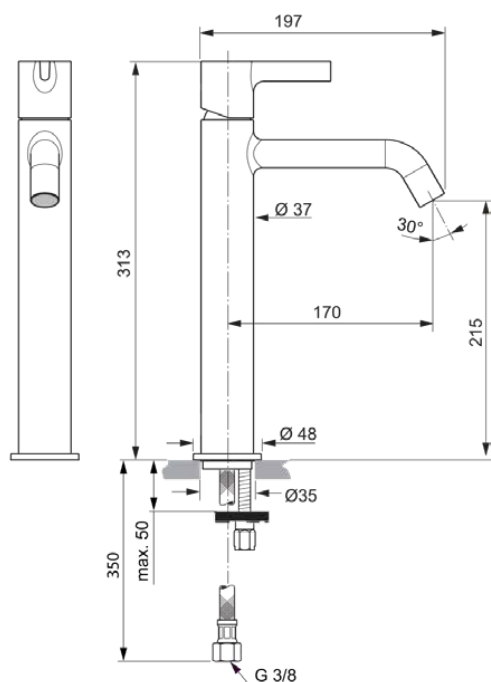

JOY

BC782AA

JOY | Wastafelmengkraan 48x202.5x313 mm, 170 mm sprong uitloop in chroom afwerking, 5 l/min (3 bar), zonder waste | EasyFix, Verborgen straalregelaar, Ecoflow, EPD, FirmaFlow, SmartShine

Afbeelding & technische tekening

Algemene informatie

Productcategorie:	Wastafelmengkranen
Producttype:	Wastafelmengkraan
Merk:	Ideal Standard
Collectie:	JOY
Ontwerper:	Palomba Serafini Associati
Colour:	AA - Chroom
Afwerking van het oppervlak:	glanzend
Hoogte (mm):	313
Breedte (mm):	48
Lengte / sprong (mm):	202.5
Bevestigingswijze:	EasyFix
Nettogewicht (kg):	1.58
EAN-code:	3800861086086

JOY

BC782AA

JOY | Wastafelmengkraan 48x202.5x313 mm, 170 mm sprong uitloop in chroom afwerking, 5 l/min (3 bar), zonder waste | EasyFix, Verborgen straalregelaar, Ecoflow, EPD, FirmaFlow, SmartShine

Product specificaties