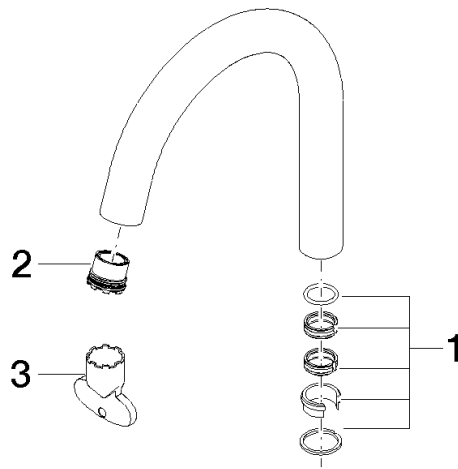

Auslauf 123 mm, 5,7 l/min. - Messing gebürstet (23kt Gold)

90 28 22 312 00

Auslauf 123 mm, 5,7 l/min. - Messing gebürstet (23kt Gold)

90 28 22 312 00

Auslauf 123 mm, 5,7 l/min. - Messing gebürstet (23kt Gold)

90 28 22 312 00

Auslauf 123 mm, 5,7 l/min. - Messing gebürstet (23kt Gold)

90 28 22 312 00

Produktversion bis 10/1/2020

Produktversion ab 10/1/2020

Auslauf 123 mm, 5,7 l/min. - Messing gebürstet (23kt Gold)

90 28 22 312 00

Ersatzteilstückliste

Produktversion bis 10/1/2020

Produktversion ab 10/1/2020

Nr.	Artikelnummer	Benennung	Verbaumenge	Lieferzeit
	90 28 10 166 00 90	Dichtungssatz Ø 22 x 50 mm -	3	2