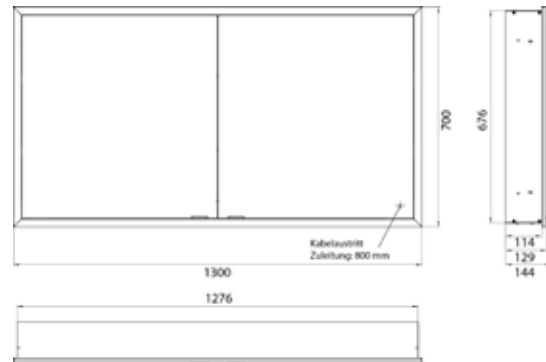

PRODUKTINFORMATION

Lichtspiegelschrank prime slim, 1.300 mm, 2 Türen, Unterputzmodell, IP20 schwarz/weiß

Art.-Nr.9497 136 07

mit verspiegelter- oder weißer Glasrückwand, 2 stufenlos einstellbare Ablagen, 2 Türen, 2 Steckdosen, stufenlose Lichtsteuerung (an/aus, Helligkeit und Lichtfarbe) über drei in die Glasrückwand integrierte Touchsensoren, Höhe: 700 mm, LED-Beleuchtung