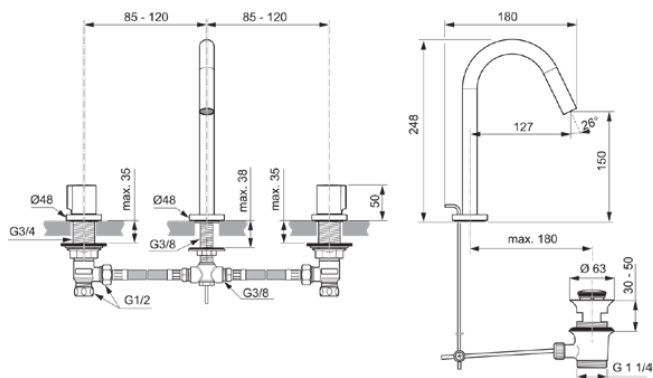

JOY

BC783A2

JOY | Tweegreeps wastafelkraan 218x180x248 mm, 127 mm sprong uitloop in brushed gold afwerking, 5 l/min (3 bar), met waste | Verborgen straalregelaar, Ecoflow, PVD technologie

Afbeelding & technische tekening

Algemene informatie

Productcategorie:	Wastafelmengkranen
Producttype:	Tweegreeps wastafelkraan
Merk:	Ideal Standard
Collectie:	JOY
Ontwerper:	Palomba Serafini Associati
Colour:	A2 - Brushed Gold
Afwerking van het oppervlak:	satijn
Hoogte (mm):	248
Breedte (mm):	218
Lengte / sprong (mm):	180
Bevestigingswijze:	Schachtconstructie
Nettogewicht (kg):	2.07
EAN-code:	3800861086888

JOY

BC783A2

JOY | Tweegreeps wastafelkraan 218x180x248 mm, 127 mm sprong uitloop in brushed gold afwerking, 5 l/min (3 bar), met waste | Verborgen straalregelaar, Ecoflow, PVD technologie

Product specificaties