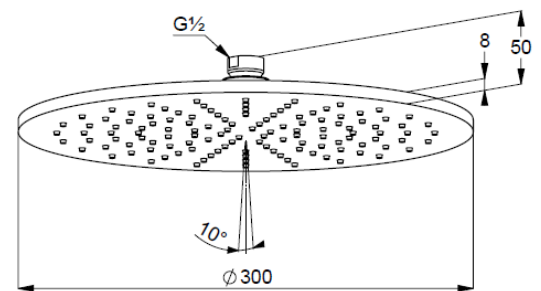

Technische Daten/ Technical Data

KLUDI A-QA
Kopfbrause 1 S
300mm
DN 15

Artikel- Nr.: 64330NO-00

Oberfläche:
NO Brushed Gold (18) PVD

Artikeltext
Hersteller KLUDI GmbH & Co. KG
Typ: KLUDI A-QA
Kopfbrause 1 S
300mm
Artikel- Nr.: 64330NO-00

Kopfbrause 1 S
mit einer Strahlart
mit Kalkschnellreinigung
Durchflussmenge bei 3 bar 23 l/min.
Anschlussgewinde G1/2
mit Kugelgelenk
Ø 300mm
Siebdichtung

Produktabbildung/ Product picture

Maßzeichnung/ Dimensional drawing