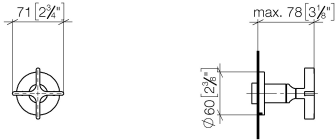

Benötigtes Zubehör

UP-Zweiwege-Umstellung -

35 202 970 90

- Max. Einbautiefe 160 mm
- Min. Einbautiefe 85 mm

36 200 809

mm [inches]

Durchflussdiagramm

Codes & Standards

DIN 4109

ISO 3822

Scottish Water
Byelaws

UK Water Supply
Regulations

Ü-Zeichen

VAIA UP-Zweiwege-Umstellung - Platin gebürstet

VAIA

36 200 809