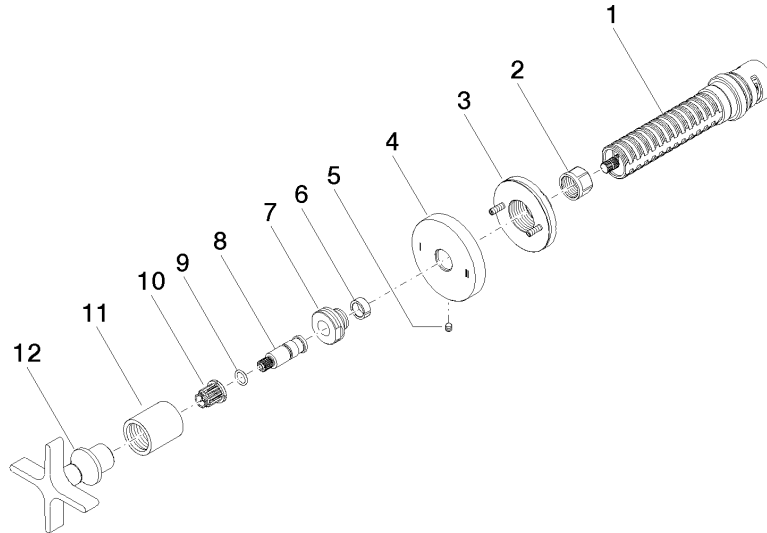

Produktversion ab 4/1/2022