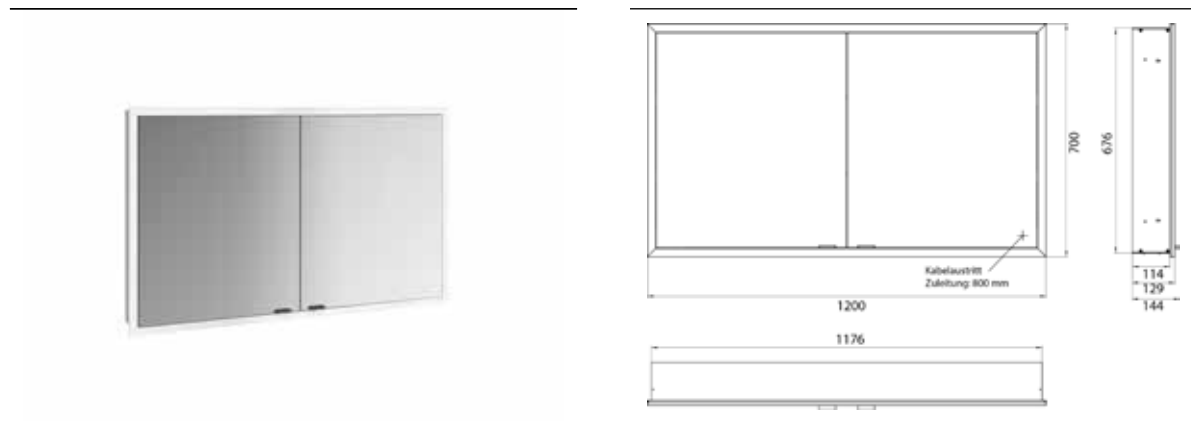

PRODUKTINFORMATION

Lichtspiegelschrank prime slim, 1.200 mm, 2 Türen, Unterputzmodell, IP20 schwarz/weiß

Art.-Nr.9497 136 06

mit verspiegelter- oder weißer Glasrückwand, 2 stufenlos einstellbare Ablagen, 2 Türen, 2 Steckdosen, stufenlose Lichtsteuerung (an/aus, Helligkeit und Lichtfarbe) über drei in die Glasrückwand integrierte Touchsensoren, Höhe: 700 mm, LED-Beleuchtung