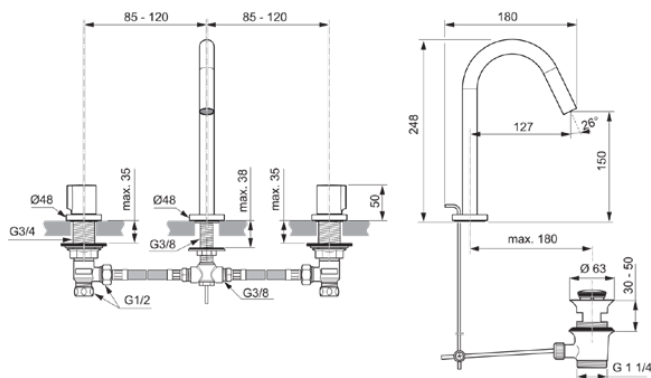

JOY

BC783A5

JOY | Tweegreeps wastafelkraan 218x180x248 mm, 127 mm sprong uitloop in magnetic grey afwerking, 5 l/min (3 bar), met waste | Verborgen straalregelaar, Ecoflow, PVD technologie

Afbeelding & technische tekening

Algemene informatie

Productcategorie:	Wastafelmengkranen
Producttype:	Tweegreeps wastafelkraan
Merk:	Ideal Standard
Collectie:	JOY
Ontwerper:	Palomba Serafini Associati
Colour:	A5 - Magnetic Grey
Afwerking van het oppervlak:	satijn
Hoogte (mm):	248
Breedte (mm):	218
Lengte / sprong (mm):	180
Bevestigingswijze:	Schachtconstructie
Nettogewicht (kg):	2.07
EAN-code:	3800861087281

JOY

BC783A5

JOY | Tweegreeps wastafelkraan 218x180x248 mm, 127 mm sprong uitloop in magnetic grey afwerking, 5 l/min (3 bar), met waste | Verborgen straalregelaar, Ecoflow, PVD technologie

Product specificaties